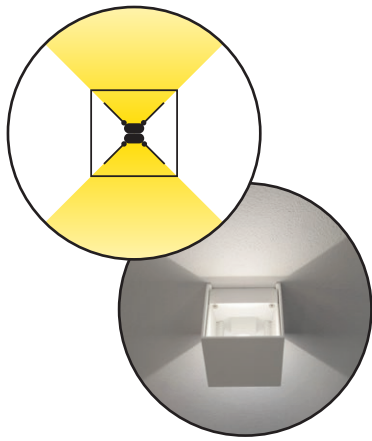

QUBIC IP65

Formstarkes Akzentlicht für Innen und Aussen.
Schlicht im Design. Stark in der Wirkung.

Wer sein Zuhause gestaltet, wünscht sich Licht, das Atmosphäre schafft.

→ Die QUBIC IP65 verbindet klare Form mit präziser Lichtwirkung.

IP₆₅

**Staubdicht &
Strahlwasserschutz**

Phase

**PhaseDIM
für einfaches Dimmen**

Verstellbare Metallflügel

Ein Würfel. Unzählige Möglichkeiten.

Aus dem schlichten Würfel entsteht ein Lichtspiel, das jeden Blick anzieht.

Über **verstellbare Metallflügel** lässt sich der Lichtaustritt nach oben und unten präzise einstellen. So entsteht aus derselben Leuchte immer wieder ein neues Lichtbild.

Die Grafik zeigt drei von vielen Möglichkeiten, um ein individuelles Lichtbild zu kreieren.

**Vielseitig einsetzbar
im Innen- und Aussenbereich**

Ob an **Fassaden**, in **Fluren**, **Zimmern** oder **Badezimmern**, die QUBIC IP65 überzeugt mit **IP65-Schutz**, **PhaseDIM-Steuerung** und **warmweissem Licht**. So bietet sie die ideale Kombination aus Funktion, Robustheit und Atmosphäre.