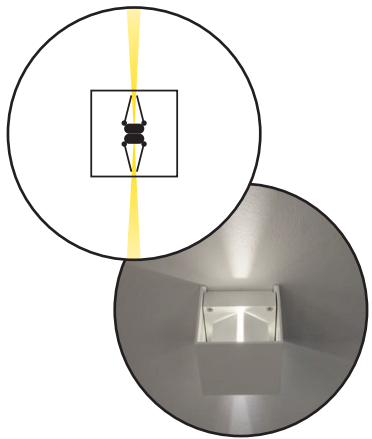

IP₆₅

**Staubdicht &
Strahlwasserschutz**

Phase

**PhaseDIM
für einfaches Dimmen**

Verstellbare Metallflügel

Ein Würfel. Unzählige Möglichkeiten.

Aus dem schlichten Würfel entsteht ein Lichtspiel, das jeden Blick anzieht.

Über **verstellbare Metallflügel** lässt sich der Lichtaustritt nach oben und unten präzise einstellen. So entsteht aus derselben Leuchte immer wieder ein neues Lichtbild.

Die Grafik zeigt drei von vielen Möglichkeiten, um ein individuelles Lichtbild zu kreieren.