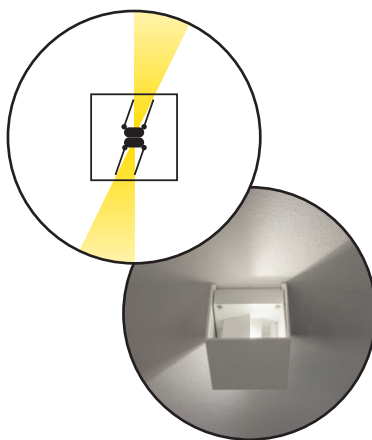

Ihr verstellbarer Lichtaustritt und das warmweisse Licht (3000K) setzen stimmungsvolle Akzente. So entsteht ein Blickfang mit persönlicher Note.

3 STARKE ARGUMENTE

- Individuelles Lichtspiel dank **verstellbaren Metallflügeln**
- **Robust und langlebig** dank hochwertiger Verarbeitung und IP65-Schutz
- **Einfach Montiert, flexibel einsetzbar**

IP₆₅

**Staubdicht &
Strahlwasserschutz**

Phase

**PhaseDIM
für einfaches Dimmen**

Verstellbare Metallflügel

Ein Würfel. Unzählige Möglichkeiten.

Aus dem schlichten Würfel entsteht ein Lichtspiel, das jeden Blick anzieht.

Über **verstellbare Metallflügel** lässt sich der Lichtaustritt nach oben und unten präzise einstellen. So entsteht aus derselben Leuchte immer wieder ein neues Lichtbild.

Die Grafik zeigt drei von vielen Möglichkeiten, um ein individuelles Lichtbild zu kreieren.

**Vielseitig einsetzbar
im Innen- und Aussenbereich**

Ob an **Fassaden**, in **Fluren**, **Zimmern** oder **Badezimmern**, die QUBIC IP65 überzeugt mit **IP65-Schutz**, **PhaseDIM-Steuerung** und **warmweissem Licht**. So bietet sie die ideale Kombination aus Funktion, Robustheit und Atmosphäre.