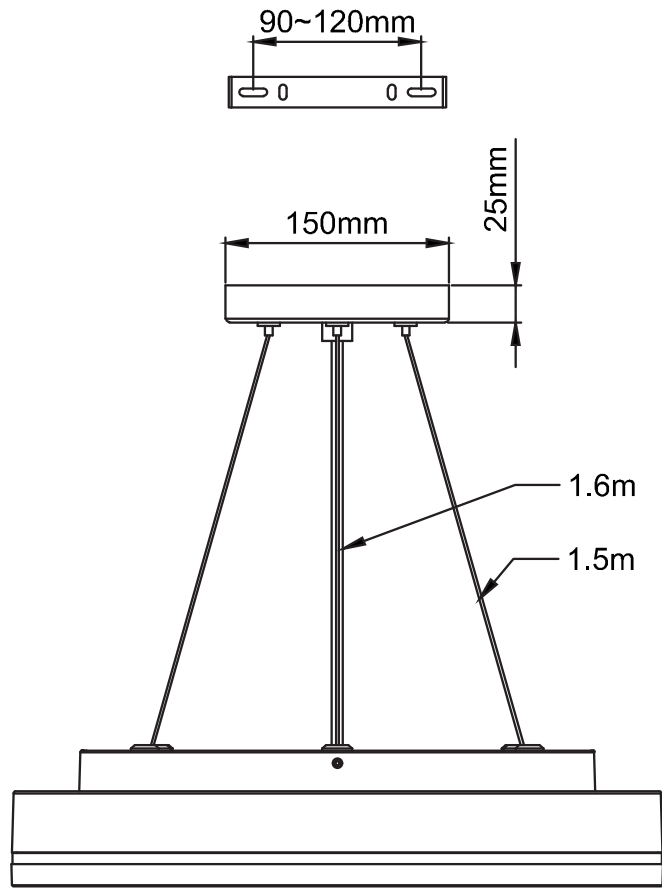

Pendelset zu STRIPE 350 N

AKA Leuchten AG
Lehnweg 22
4704 Niederbipp
+41 (0) 32 633 26 55
www.aka-leuchten.ch
info@aka-leuchten.ch