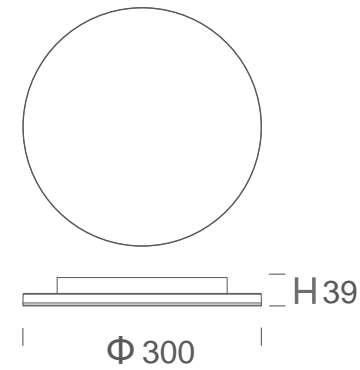

SHINE II / III N

Sockel

ø160mm

ø220mm

Leuchte

ø220mm

ø300mm

Sockel

H: 22mm

H: 22mm

Leuchtkörper

H: 17mm

H: 17mm

Leuchte

H: 39mm

H: 39mm

AKA Leuchten AG
Lehnweg 22
4704 Niederbipp
+41 (0) 32 633 26 55
www.aka-leuchten.ch
info@aka-leuchten.ch