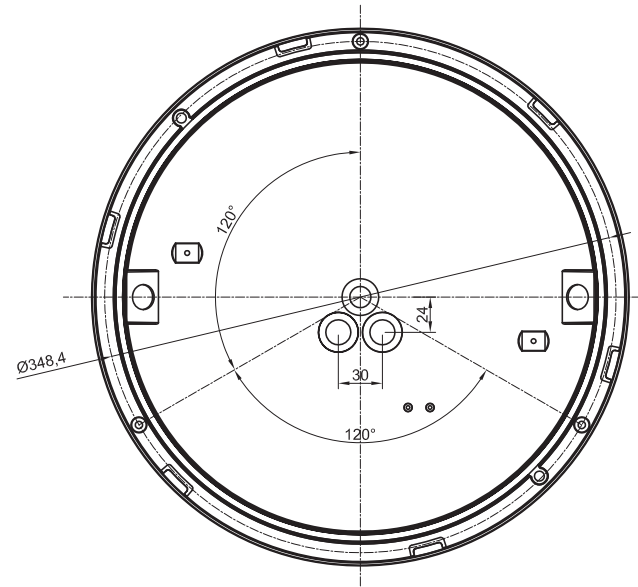

TRIM 350 / 500

Socket	ø275mm	ø365mm
Leuchte	ø350mm	ø500mm
Socket	H: 22mm	H: 24mm
Leuchtkörper	H: 34mm	H: 40mm
Leuchte	H: 56mm	H: 64mm

AKA Leuchten AG
 Lehnweg 22
 4704 Niederbipp
 +41 (0) 32 633 26 55
 www.aka-leuchten.ch
 info@aka-leuchten.ch