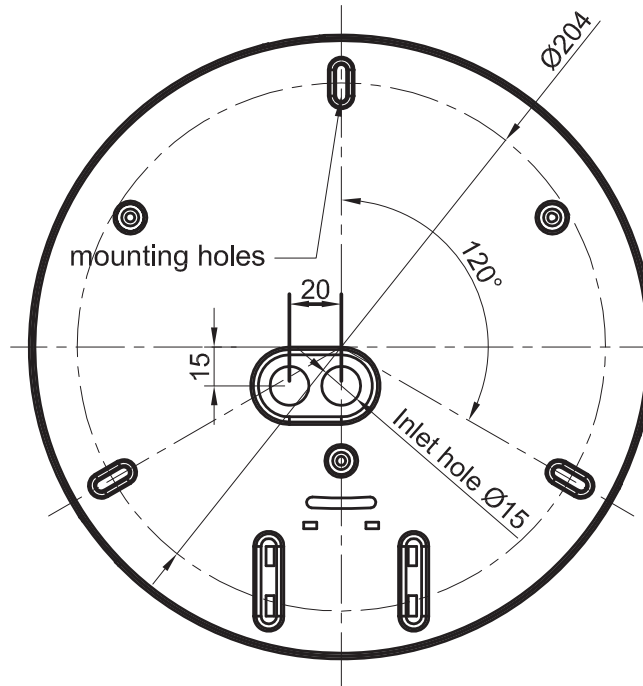

SLICE CIRCLE IV

Socket	$\varnothing 240\text{mm}$
Leuchte	$\varnothing 400\text{mm}$
Socket	H: 23mm
Leuchtkörper	H: 40mm
Leuchte	H: 63mm

AKA Leuchten AG
Lehnweg 22
4704 Niederbipp
+41 (0) 32 633 26 55
www.aka-leuchten.ch
info@aka-leuchten.ch