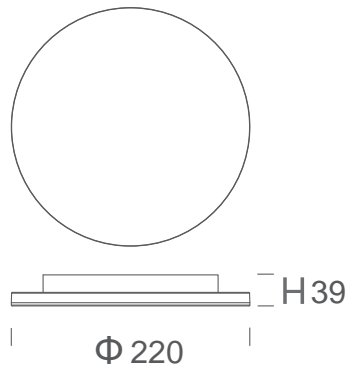

SHINE II / III N

Sockel

ø160mm

ø220mm

Leuchte

ø220mm

ø300mm

Sockel

H: 22mm

H: 22mm

Leuchtkörper

H: 17mm

H: 17mm

Leuchte

H: 39mm

H: 39mm

AKA Leuchten AG
Lehnweg 22
4704 Niederbipp
+41 (0) 32 633 26 55
www.aka-leuchten.ch
info@aka-leuchten.ch