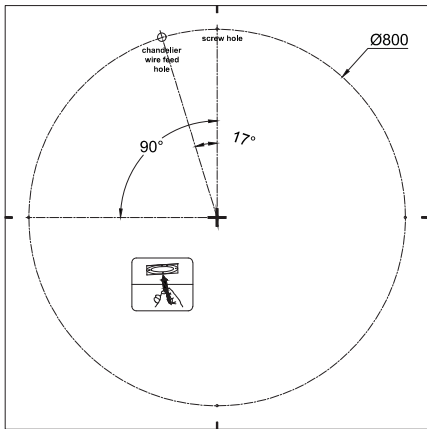

Pendelset zu RING 900 / 1200

AKA Leuchten AG
Lehnweg 22
4704 Niederbipp
+41 (0) 32 633 26 55
www.aka-leuchten.ch
info@aka-leuchten.ch