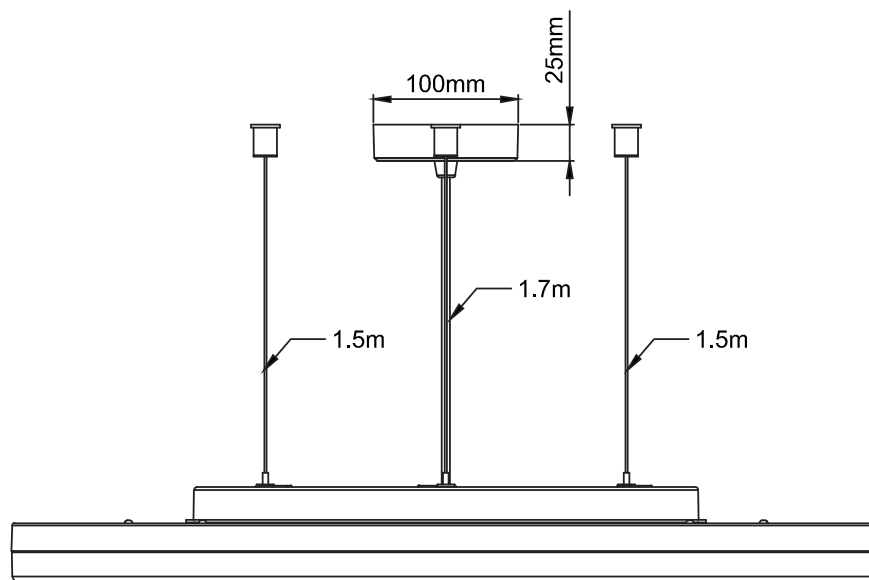

Pendelset zu SLICE CIRCLE VI N

AKA Leuchten AG
Lehnweg 22
4704 Niederbipp
+41 (0) 32 633 26 55
www.aka-leuchten.ch
info@aka-leuchten.ch