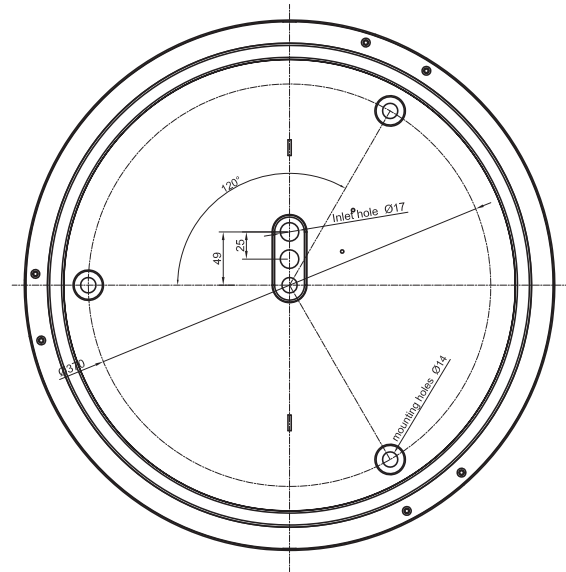

MODUDISC 600 / 900

Socket	ø490	ø490
Leuchte	ø600mm	ø900mm
Socket	H: 15mm	H: 15mm
Leuchtkörper	H: 64mm	H: 64mm
Leuchte	H: 79mm	H: 79mm

AKA Leuchten AG
Lehnweg 22
4704 Niederbipp
+41 (0) 32 633 26 55
www.aka-leuchten.ch
info@aka-leuchten.ch