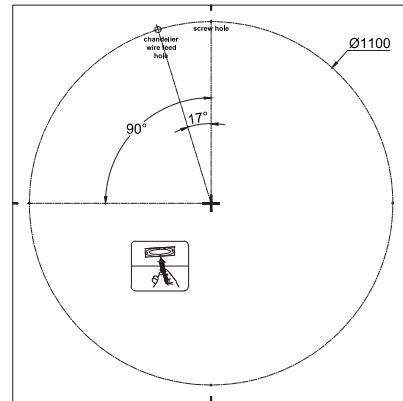

Pendelset zu RING 900 / 1200

AKA Leuchten AG
Lehnweg 22
4704 Niederbipp
+41 (0) 32 633 26 55
www.aka-leuchten.ch
info@aka-leuchten.ch