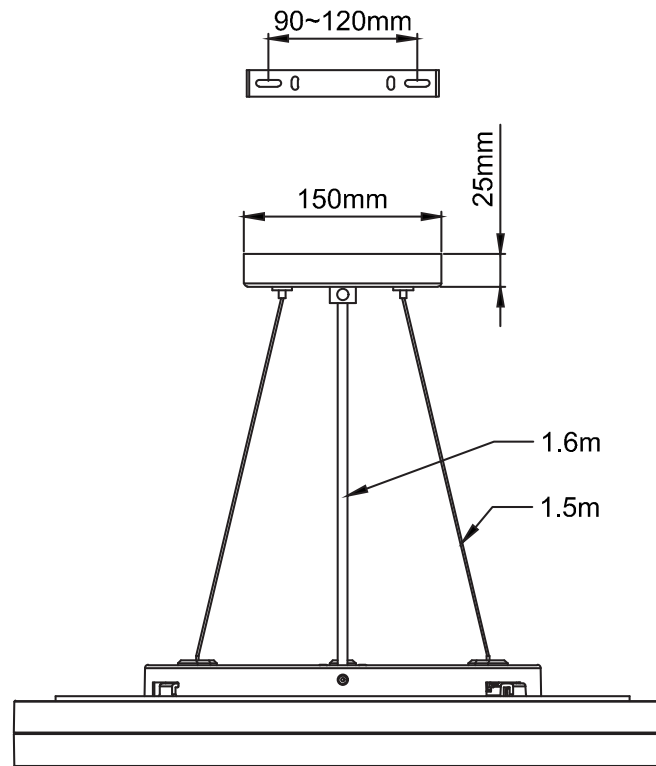

Pendelset zu SLICE CIRCLE IV / IV PLUS

AKA Leuchten AG
Lehnweg 22
4704 Niederbipp
+41 (0) 32 633 26 55
www.aka-leuchten.ch
info@aka-leuchten.ch