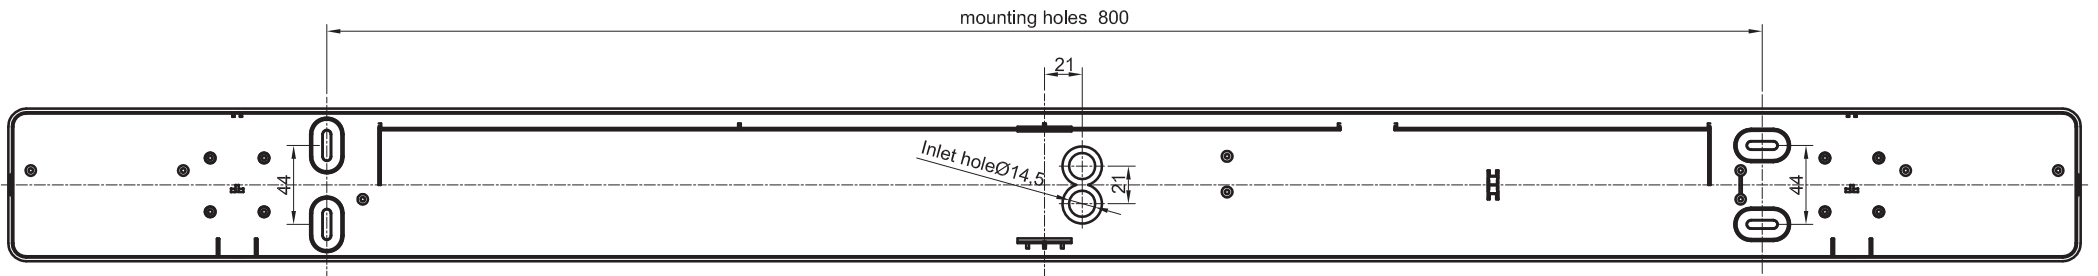

SLICE LONG 1200

Socket	1153x83mm
Leuchte	1200x130mm
Socket	H: 25mm
Leuchtkörper	H: 30mm
Leuchte	H: 55mm

AKA Leuchten AG
Lehnweg 22
4704 Niederbipp
+41 (0) 32 633 26 55
www.aka-leuchten.ch
info@aka-leuchten.ch