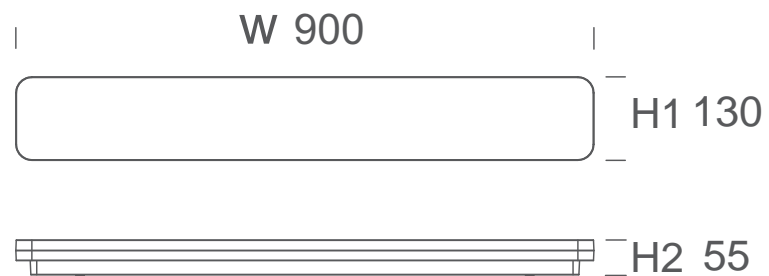

SLICE LONG 900

Socket	853x83mm
Leuchte	900x130mm
Socket	H: 25mm
Leuchtkörper	H: 30mm
Leuchte	H: 55mm

AKA Leuchten AG
Lehnweg 22
4704 Niederbipp
+41 (0) 32 633 26 55
www.aka-leuchten.ch
info@aka-leuchten.ch