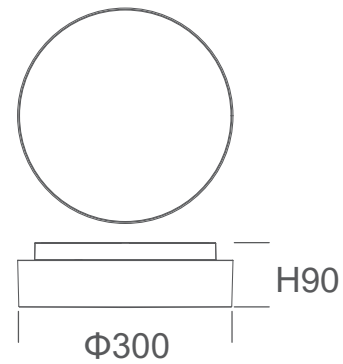

ARCORA

Socket $\text{Ø}255$
Leuchte $\text{Ø}300\text{mm}$

Socket H: 24mm
Leuchtkörper H: 66mm
Leuchte **H: 90mm**

AKA Leuchten AG
Lehnweg 22
4704 Niederbipp
+41 (0) 32 633 26 55
www.aka-leuchten.ch
info@aka-leuchten.ch