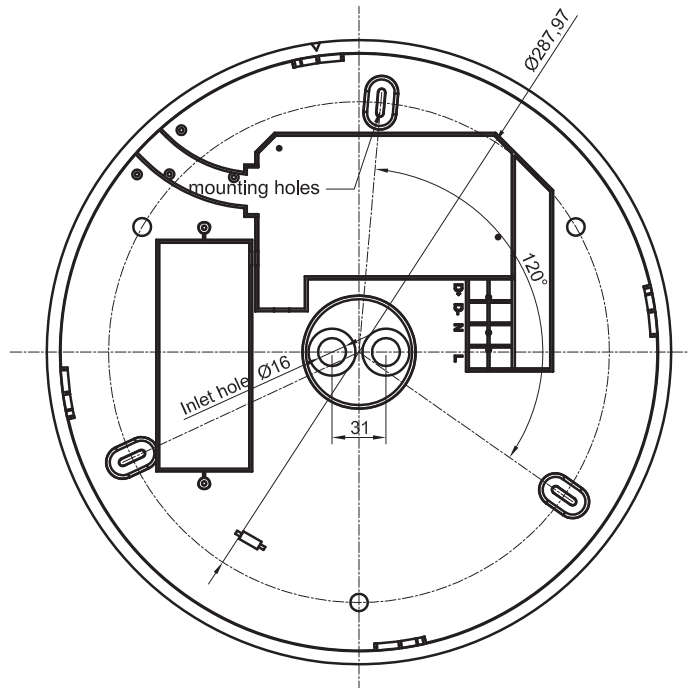

SLICE CIRCLE VI N

Socket	ø356mm
Leuchte	ø600mm
Socket	H: 25mm
Leuchtkörper	H: 40mm
Leuchte	H: 65mm

AKA Leuchten AG
Lehnweg 22
4704 Niederbipp
+41 (0) 32 633 26 55
www.aka-leuchten.ch
info@aka-leuchten.ch