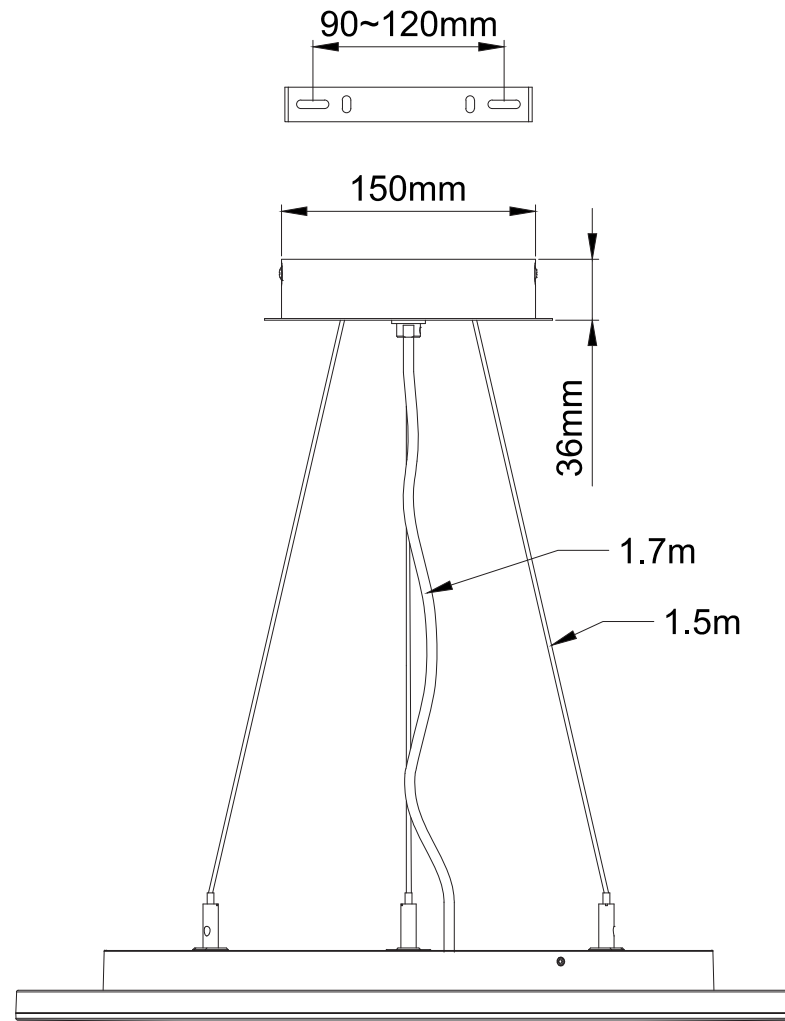

ø300mm

Sockel

H: 22mm

H: 22mm

Leuchtkörper

H: 17mm

H: 17mm

Leuchte

SHINE IV N

Socket	ø348mm
Leuchte	ø450mm
Socket	H: 22mm
Leuchtkörper	H: 17mm
Leuchte	H: 39mm

AKA Leuchten AG
 Lehnweg 22
 4704 Niederbipp
 +41 (0) 32 633 26 55
 www.aka-leuchten.ch
 info@aka-leuchten.ch

Pendelset zu SHINE IV N