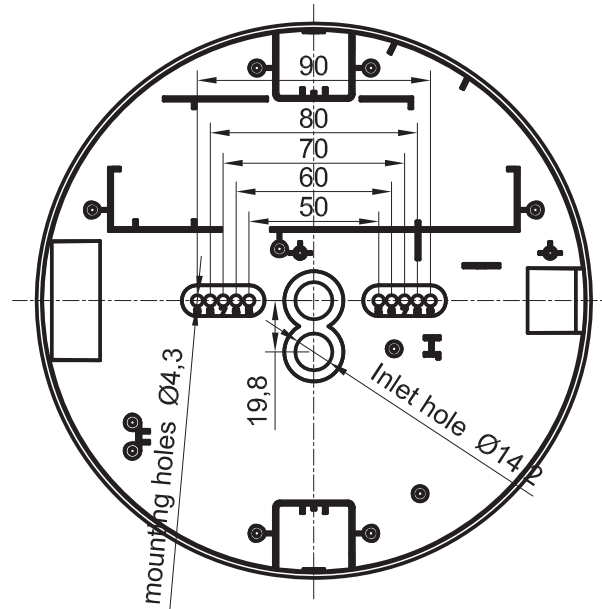

STRIPE 270 N

Socket $\varnothing 240\text{mm}$

Leuchte $\varnothing 270\text{mm}$

Socket H: 20mm

Leuchtkörper H: 47mm

Leuchte **H: 67mm**

AKA Leuchten AG
Lehnweg 22
4704 Niederbipp
+41 (0) 32 633 26 55
www.aka-leuchten.ch
info@aka-leuchten.ch