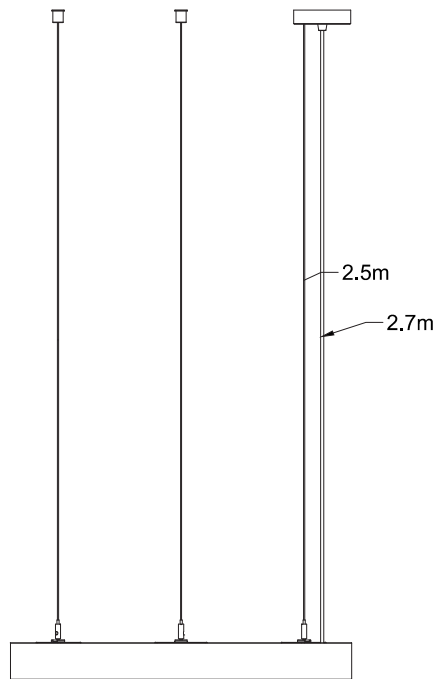

RING

	100mm	100mm	100mm
Ringbreite	100mm	100mm	100mm
Leuchte	Ø600mm	Ø900mm	Ø1200mm
Sockel	15mm	15mm	15mm
Leuchtkörper	H: 66mm	H: 66mm	H: 66mm

AKA Leuchten AG
 Lehnweg 22
 4704 Niederbipp
 +41 (0) 32 633 26 55
 www.aka-leuchten.ch
 info@aka-leuchten.ch

ø300mm

Sockel

H: 22mm

H: 22mm

Leuchtkörper

H: 17mm

H: 17mm

Leuchte