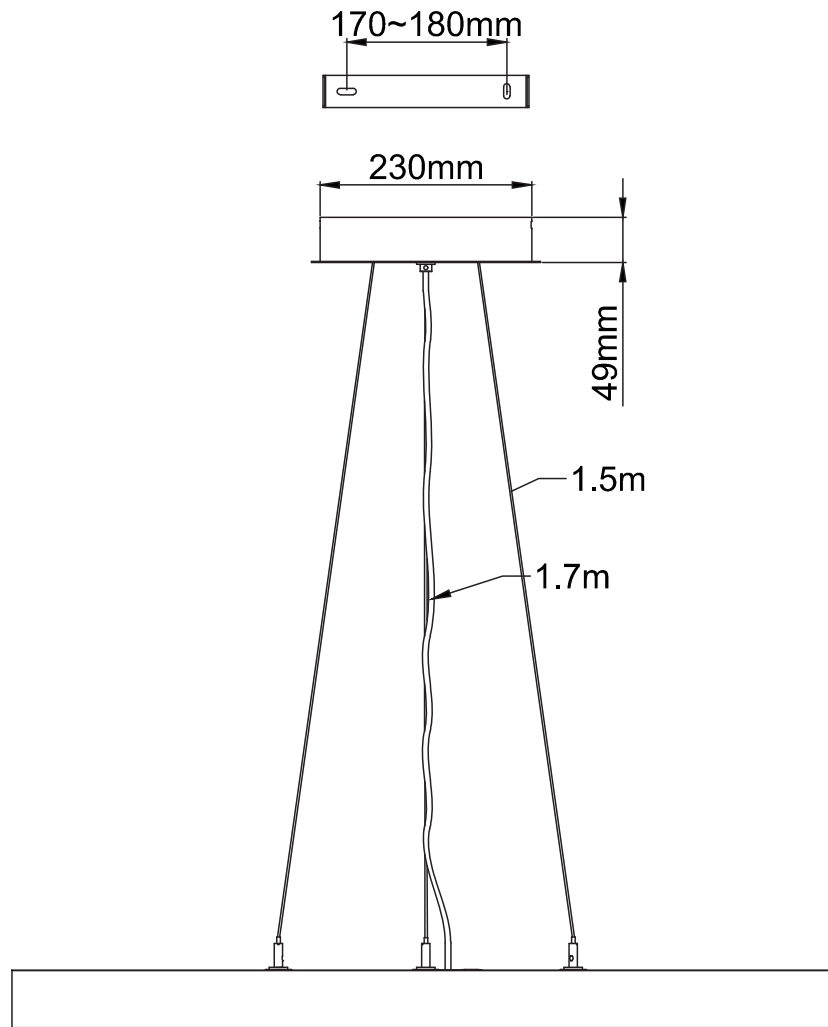

Pendelset zu MODUDISC 600 / 900

AKA Leuchten AG
Lehnweg 22
4704 Niederbipp
+41 (0) 32 633 26 55
www.aka-leuchten.ch
info@aka-leuchten.ch