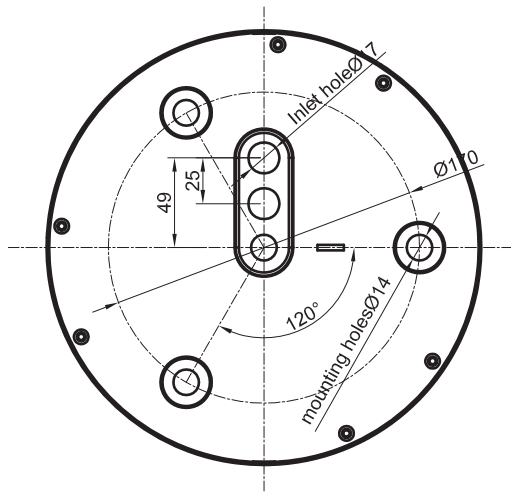

H1 64

H2 79

Φ320