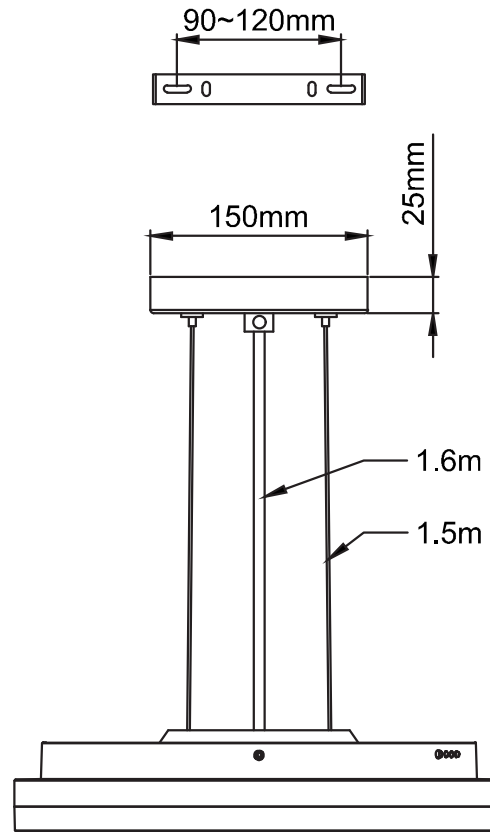

Pendelset zu SHINE III N

AKA Leuchten AG
Lehnweg 22
4704 Niederbipp
+41 (0) 32 633 26 55
www.aka-leuchten.ch
info@aka-leuchten.ch