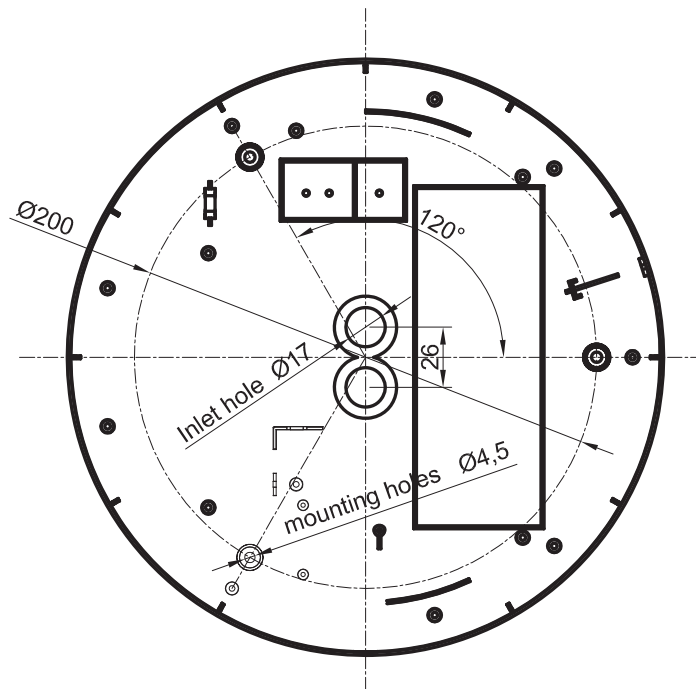

SLICE CIRCLE IV PLUS

Socket	ø257mm
Leuchte	ø400mm
Socket	H: 25mm
Leuchtkörper	H: 40mm
Leuchte	H: 65mm

AKA Leuchten AG
Lehnweg 22
4704 Niederbipp
+41 (0) 32 633 26 55
www.aka-leuchten.ch
info@aka-leuchten.ch