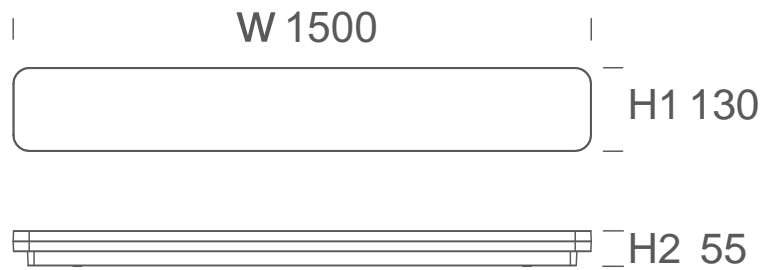

SLICE LONG 1500

Socket	1453x83mm
Leuchte	1500x130mm
Socket	H: 25mm
Leuchtkörper	H: 30mm
Leuchte	H: 55mm

AKA Leuchten AG
Lehnweg 22
4704 Niederbipp
+41 (0) 32 633 26 55
www.aka-leuchten.ch
info@aka-leuchten.ch