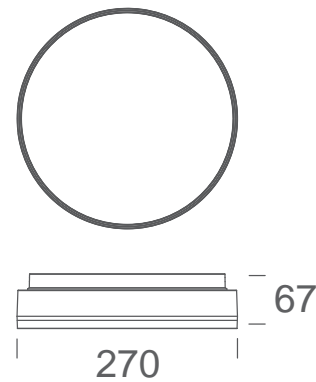

STRIPE 270 N

Socket $\varnothing 240\text{mm}$

Leuchte $\varnothing 270\text{mm}$

Socket H: 20mm

Leuchtkörper H: 47mm

Leuchte **H: 67mm**

AKA Leuchten AG
Lehnweg 22
4704 Niederbipp
+41 (0) 32 633 26 55
www.aka-leuchten.ch
info@aka-leuchten.ch