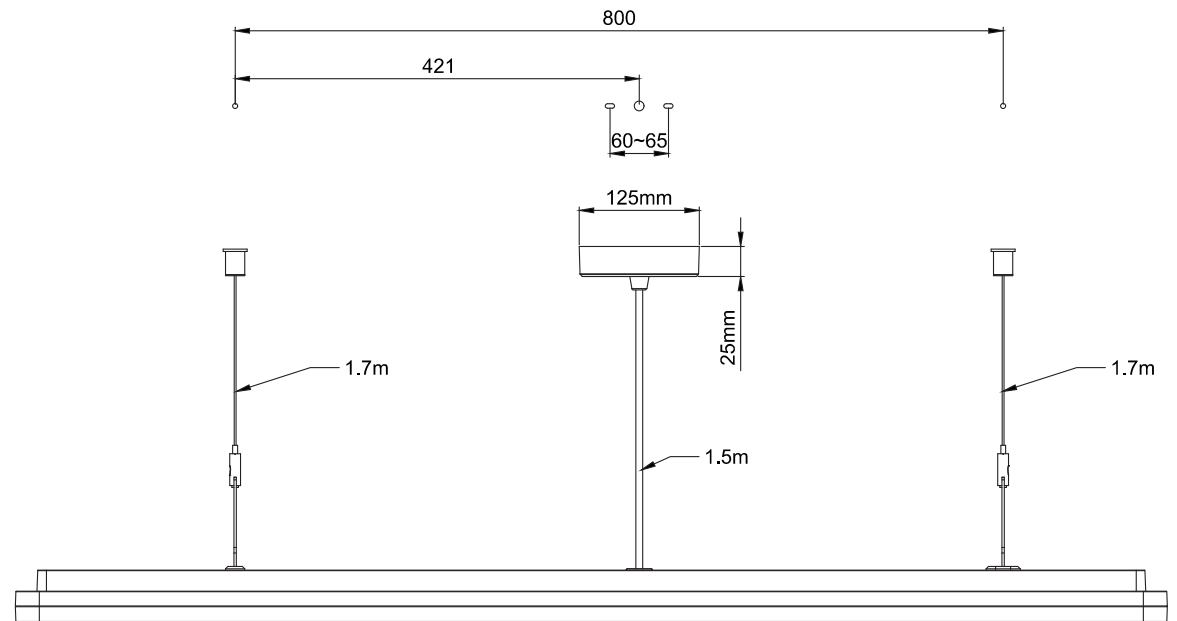

Pendelset zu SLICE LONG

AKA Leuchten AG
Lehnweg 22
4704 Niederbipp
+41 (0) 32 633 26 55
www.aka-leuchten.ch
info@aka-leuchten.ch