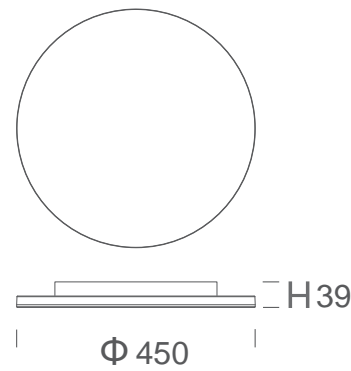

SHINE IV N

Socket	ø348mm
Leuchte	ø450mm
Socket	H: 22mm
Leuchtkörper	H: 17mm
Leuchte	H: 39mm

AKA Leuchten AG
Lehnweg 22
4704 Niederbipp
+41 (0) 32 633 26 55
www.aka-leuchten.ch
info@aka-leuchten.ch