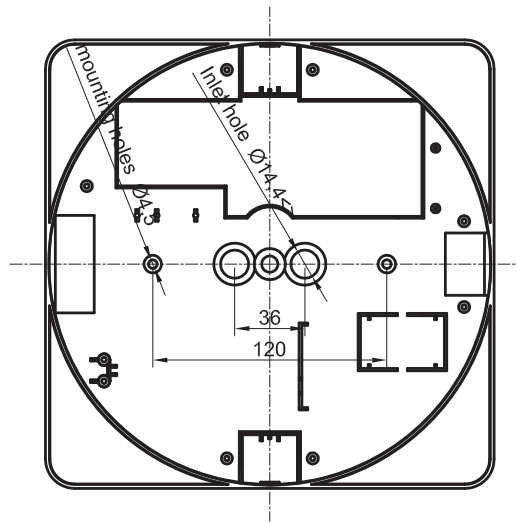

SLICE SQUARE II N

Socket 178x178mm
Leuchte 210x210mm

Socket H: 20mm
 Leuchtkörper H: 30mm
Leuchte H: 50mm

AKA Leuchten AG
 Lehnweg 22
 4704 Niederbipp
 +41 (0) 32 633 26 55
 www.aka-leuchten.ch
 info@aka-leuchten.ch

SLICE SQUARE III

Socket 228×228mm
Leuchte 260×260mm

Socket H: 20mm
 Leuchtkörper H: 30mm
Leuchte H: 50mm

AKA Leuchten AG
 Lehnweg 22
 4704 Niederbipp
 +41 (0) 32 633 26 55
 www.aka-leuchten.ch
 info@aka-leuchten.ch

H65

SLICE SQUARE IV PLUS

Sockel

$\varnothing 257\text{mm}$

Leuchte

400x400mm

Sockel

H: 25mm