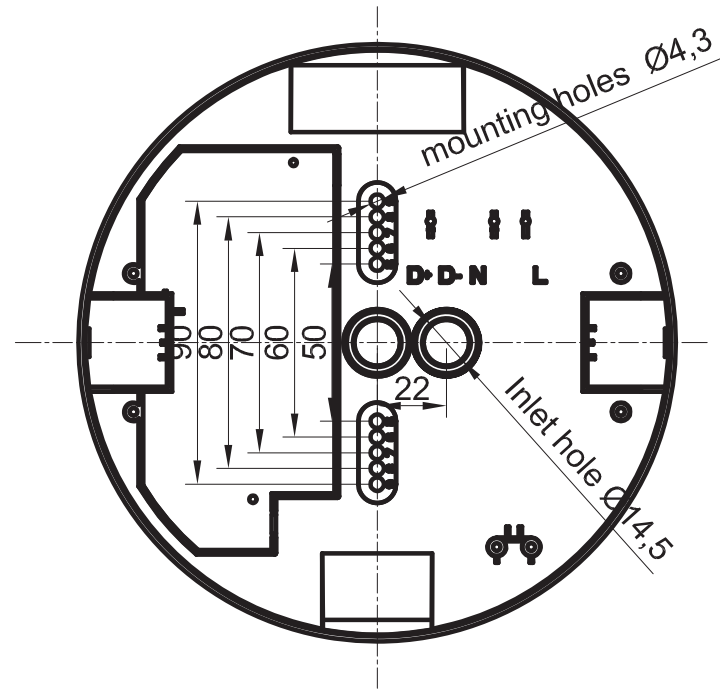

Leuchte $\varnothing 270\text{mm}$

Socket H: 20mm

Leuchtkörper H: 47mm

Leuchte **H: 67mm**

AKA Leuchten AG
 Lehnweg 22
 4704 Niederbipp
 +41 (0) 32 633 26 55
 www.aka-leuchten.ch
 info@aka-leuchten.ch

STRIPE 350 N

Socket	ø290mm
Leuchte	ø350mm
Socket	H: 20mm
Leuchtkörper	H: 50mm
Leuchte	H: 70mm

AKA Leuchten AG
 Lehnweg 22
 4704 Niederbipp
 +41 (0) 32 633 26 55
 www.aka-leuchten.ch
 info@aka-leuchten.ch

Pendelset zu STRIPE 350 N

AKA Leuchten AG
Lehnweg 22
4704 Niederbipp
+41 (0) 32 633 26 55
www.aka-leuchten.ch
info@aka-leuchten.ch

SLICE CIRCLE II N

Socket	ø190mm
Leuchte	ø220mm
Socket	H: 19mm
Leuchtkörper	H: 36mm
Leuchte	H: 55mm