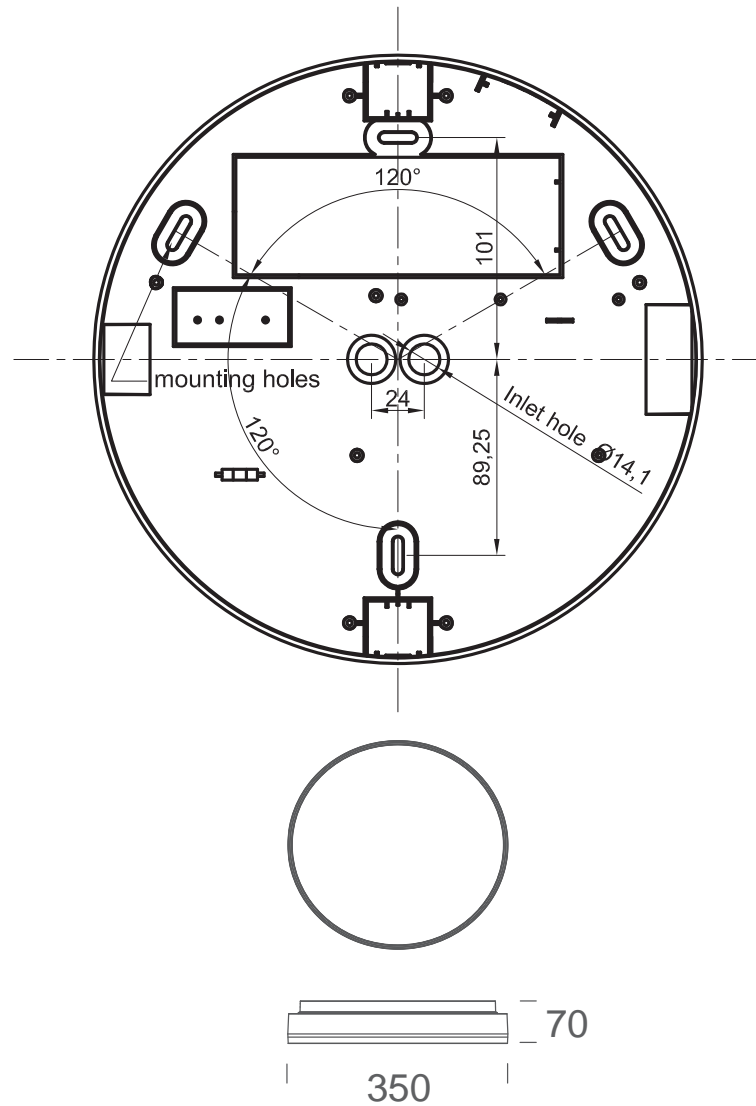

ø300mm

Sockel

H: 22mm

H: 22mm

Leuchtkörper

H: 17mm

H: 17mm

Leuchte

Socket H: 24mm
 Leuchtkörper H: 66mm
Leuchte **H: 90mm**

AKA Leuchten AG
 Lehnweg 22
 4704 Niederbipp
 +41 (0) 32 633 26 55
 www.aka-leuchten.ch
 info@aka-leuchten.ch

STRIPE 270 N

Socket $\varnothing 240\text{mm}$

Leuchte $\varnothing 270\text{mm}$

Socket H: 20mm

Leuchtkörper H: 47mm

Leuchte **H: 67mm**

AKA Leuchten AG
 Lehnweg 22
 4704 Niederbipp
 +41 (0) 32 633 26 55
 www.aka-leuchten.ch
 info@aka-leuchten.ch

STRIPE 350 N