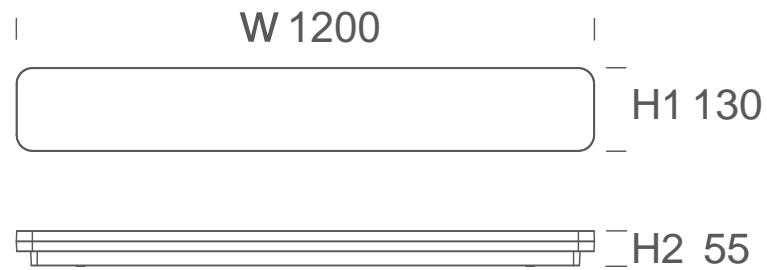

SLICE LONG 1200

Socket	1153x83mm
Leuchte	1200x130mm
Socket	H: 25mm
Leuchtkörper	H: 30mm
Leuchte	H: 55mm

AKA Leuchten AG
Lehnweg 22
4704 Niederbipp
+41 (0) 32 633 26 55
www.aka-leuchten.ch
info@aka-leuchten.ch