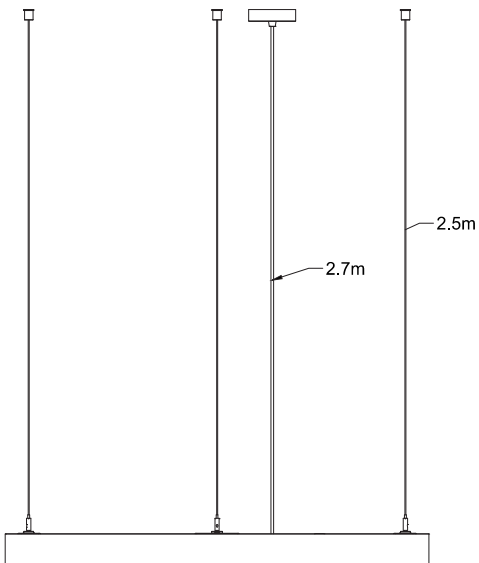

Pendelset zu RING 900 / 1200

AKA Leuchten AG
Lehnweg 22
4704 Niederbipp
+41 (0) 32 633 26 55
www.aka-leuchten.ch
info@aka-leuchten.ch