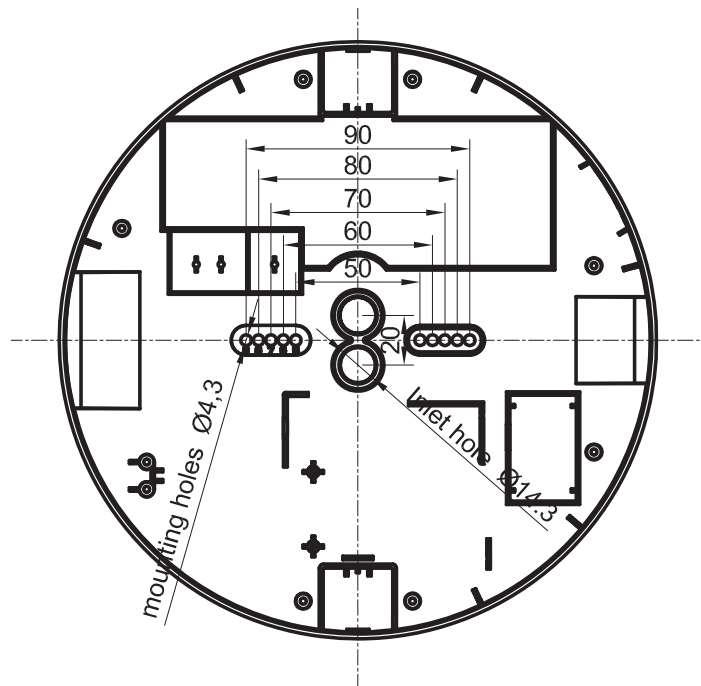

SLICE CIRCLE III N

Socket $\phi 240\text{mm}$

Leuchte $\phi 270\text{mm}$

Socket H: 20mm

Leuchtkörper H: 29mm

Leuchte H: 49mm

AKA Leuchten AG
Lehnweg 22
4704 Niederbipp
+41 (0) 32 633 26 55
www.aka-leuchten.ch
info@aka-leuchten.ch