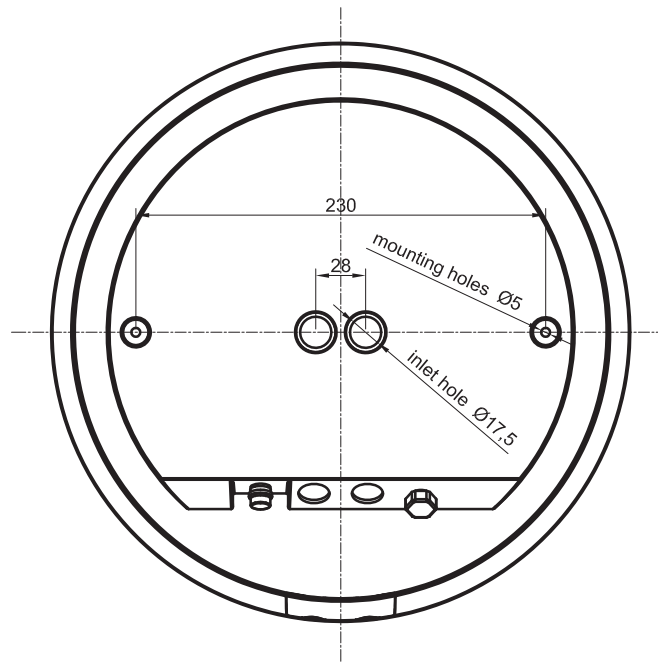

Φ297.5

H34.9

Indirektlicht zu **STORM**