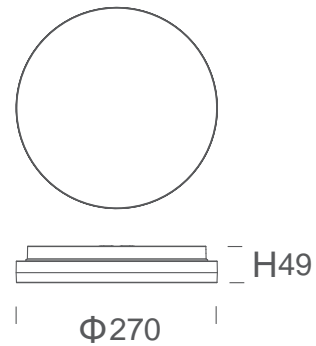

SLICE CIRCLE III N

Socket $\phi 240\text{mm}$

Leuchte $\phi 270\text{mm}$

Socket H: 20mm

Leuchtkörper H: 29mm

Leuchte H: 49mm

AKA Leuchten AG
Lehnweg 22
4704 Niederbipp
+41 (0) 32 633 26 55
www.aka-leuchten.ch
info@aka-leuchten.ch