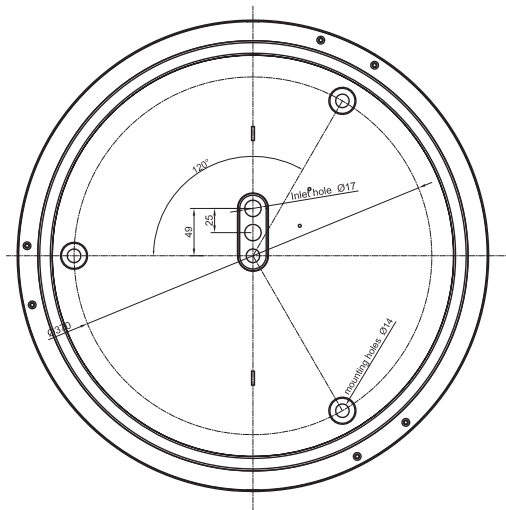

MODUDISC 600 / 900

Socket	ø490	ø490
Leuchte	ø600mm	ø900mm
Socket	H: 15mm	H: 15mm
Leuchtkörper	H: 64mm	H: 64mm
Leuchte	H: 79mm	H: 79mm

AKA Leuchten AG
Lehnweg 22
4704 Niederbipp
+41 (0) 32 633 26 55
www.aka-leuchten.ch
info@aka-leuchten.ch