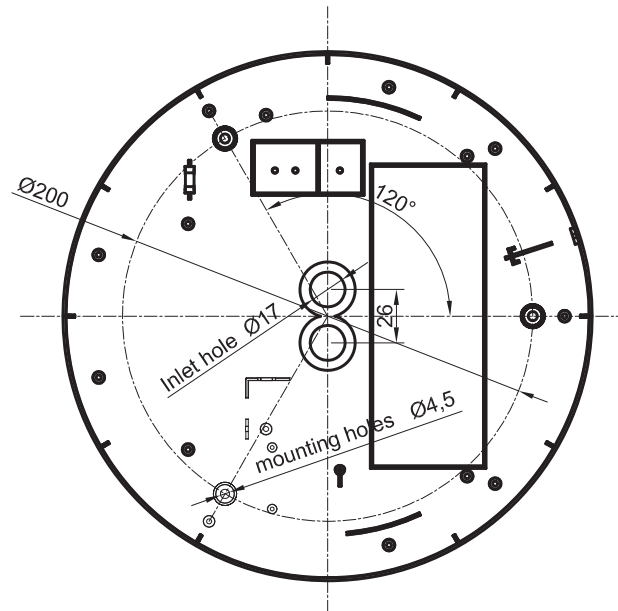

ø300mm

Sockel

H: 22mm

H: 22mm

Leuchtkörper

H: 17mm

H: 17mm

Leuchte

SLICE SQUARE III

Socket 228×228mm
Leuchte 260×260mm

Socket H: 20mm
 Leuchtkörper H: 30mm
Leuchte H: 50mm

AKA Leuchten AG
 Lehnweg 22
 4704 Niederbipp
 +41 (0) 32 633 26 55
 www.aka-leuchten.ch
 info@aka-leuchten.ch

H65

SLICE SQUARE IV PLUS

Sockel

$\varnothing 257\text{mm}$

Leuchte

400x400mm

Sockel

H: 25mm