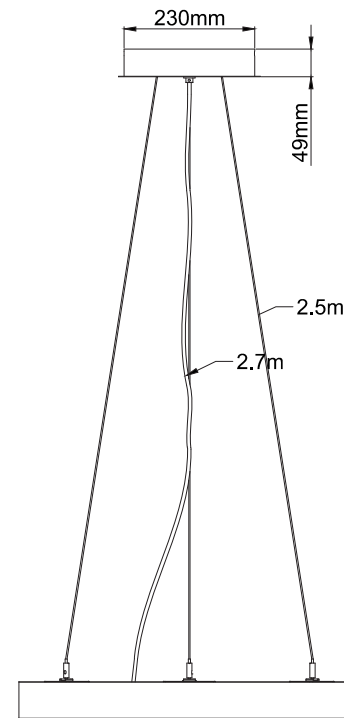

RING

	100mm	100mm	100mm
Ringbreite	100mm	100mm	100mm
Leuchte	Ø600mm	Ø900mm	Ø1200mm
Sockel	15mm	15mm	15mm
Leuchtkörper	H: 66mm	H: 66mm	H: 66mm

AKA Leuchten AG
 Lehnweg 22
 4704 Niederbipp
 +41 (0) 32 633 26 55
 www.aka-leuchten.ch
 info@aka-leuchten.ch

ø300mm

Sockel

H: 22mm

H: 22mm

Leuchtkörper

H: 17mm

H: 17mm

Leuchte