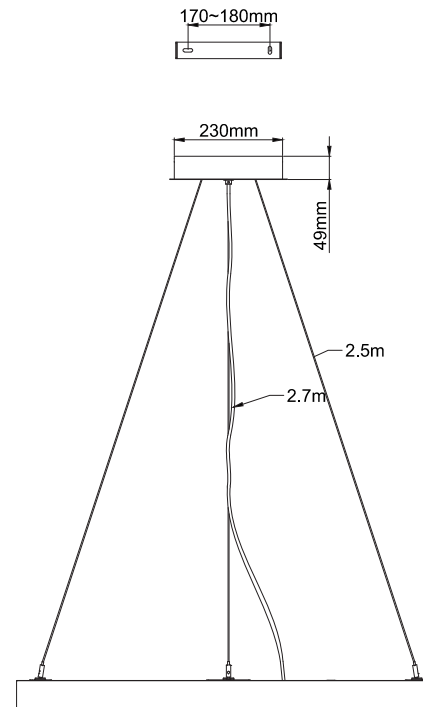

Pendelset zu RING 900 / 1200

AKA Leuchten AG
Lehnweg 22
4704 Niederbipp
+41 (0) 32 633 26 55
www.aka-leuchten.ch
info@aka-leuchten.ch