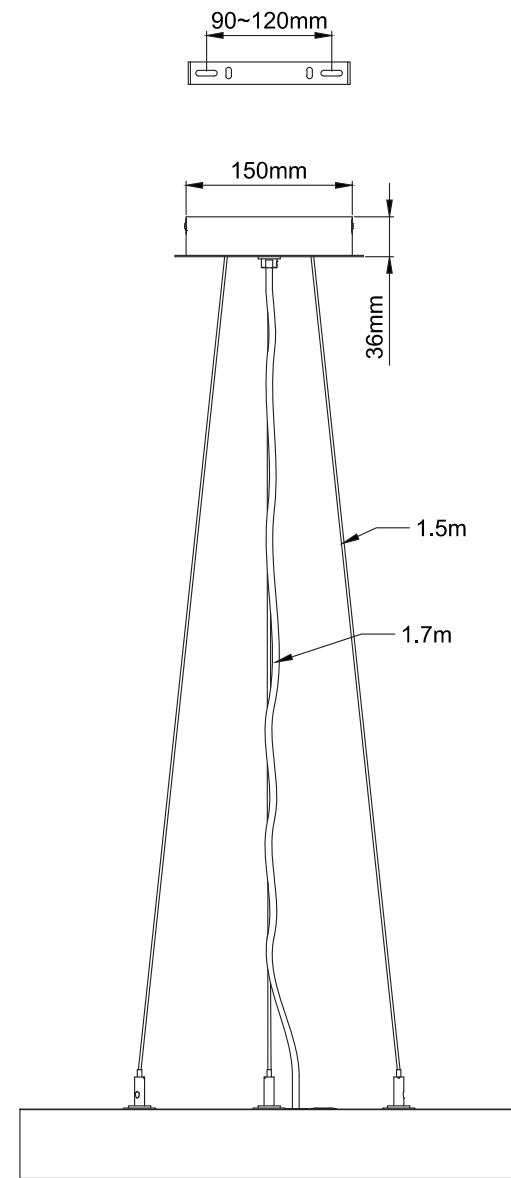

RING

	100mm	100mm	100mm
Ringbreite	100mm	100mm	100mm
Leuchte	Ø600mm	Ø900mm	Ø1200mm
Sockel	15mm	15mm	15mm
Leuchtkörper	H: 66mm	H: 66mm	H: 66mm

AKA Leuchten AG
 Lehnweg 22
 4704 Niederbipp
 +41 (0) 32 633 26 55
 www.aka-leuchten.ch
 info@aka-leuchten.ch

Socket	H: 15mm	H: 15mm
Leuchtkörper	H: 64mm	H: 64mm
Leuchte	H: 79mm	H: 79mm

AKA Leuchten AG
 Lehnweg 22
 4704 Niederbipp
 +41 (0) 32 633 26 55
 www.aka-leuchten.ch
 info@aka-leuchten.ch

MODUDISC 600 / 900

Socket	ø490	ø490
Leuchte	ø600mm	ø900mm
Socket	H: 15mm	H: 15mm
Leuchtkörper	H: 64mm	H: 64mm
Leuchte	H: 79mm	H: 79mm

AKA Leuchten AG
 Lehnweg 22
 4704 Niederbipp
 +41 (0) 32 633 26 55
www.aka-leuchten.ch
info@aka-leuchten.ch

ø300mm

Sockel

H: 22mm

H: 22mm

Leuchtkörper

H: 17mm

H: 17mm

Leuchte