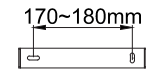

RING

	100mm	100mm	100mm
Ringbreite	100mm	100mm	100mm
Leuchte	Ø600mm	Ø900mm	Ø1200mm
Sockel	15mm	15mm	15mm
Leuchtkörper	H: 66mm	H: 66mm	H: 66mm

AKA Leuchten AG
 Lehnweg 22
 4704 Niederbipp
 +41 (0) 32 633 26 55
 www.aka-leuchten.ch
 info@aka-leuchten.ch