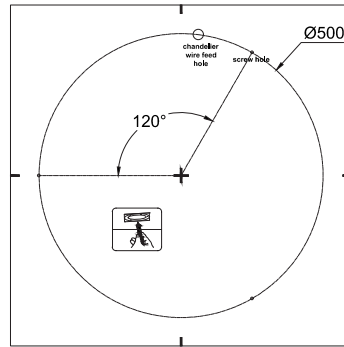

RING

	100mm	100mm	100mm
Ringbreite	100mm	100mm	100mm
Leuchte	Ø600mm	Ø900mm	Ø1200mm
Sockel	15mm	15mm	15mm
Leuchtkörper	H: 66mm	H: 66mm	H: 66mm

AKA Leuchten AG
 Lehnweg 22
 4704 Niederbipp
 +41 (0) 32 633 26 55
 www.aka-leuchten.ch
 info@aka-leuchten.ch