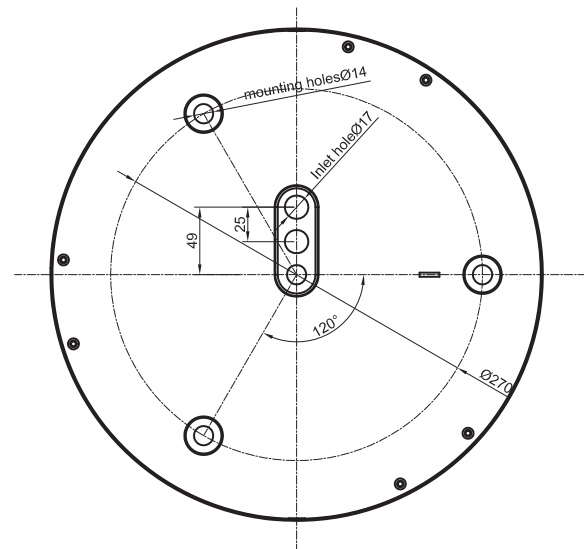

H1 64

H2 79

Φ450

MODUDISC 320 / 450

Socket	ø240	ø356
Leuchte	ø320mm	ø450mm

Socket	H: 15mm	H: 15mm
Leuchtkörper	H: 64mm	H: 64mm
Leuchte	H: 79mm	H: 79mm

AKA Leuchten AG
Lehnweg 22
4704 Niederbipp
+41 (0) 32 633 26 55
www.aka-leuchten.ch
info@aka-leuchten.ch