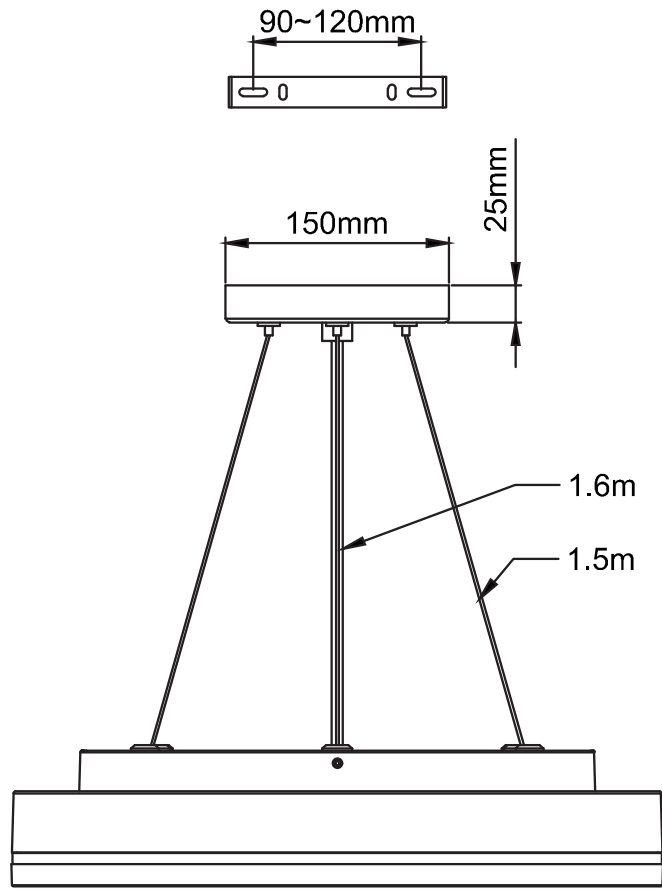

Pendelset zu TRIM 350

AKA Leuchten AG
Lehnweg 22
4704 Niederbipp
+41 (0) 32 633 26 55
www.aka-leuchten.ch
info@aka-leuchten.ch