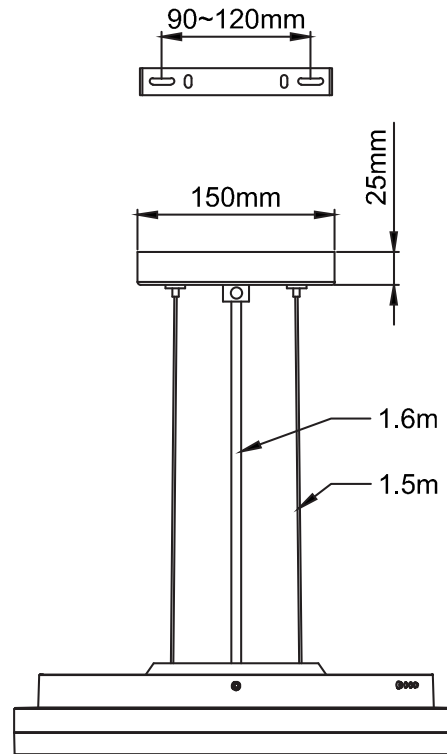

Pendelset zu SLICE CIRCLE III N

AKA Leuchten AG
Lehnweg 22
4704 Niederbipp
+41 (0) 32 633 26 55
www.aka-leuchten.ch
info@aka-leuchten.ch