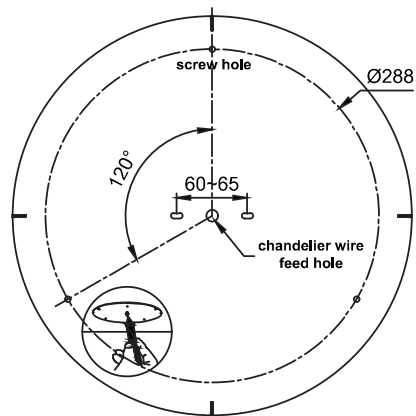

Pendelset zu SLICE CIRCLE VI N

AKA Leuchten AG
Lehnweg 22
4704 Niederbipp
+41 (0) 32 633 26 55
www.aka-leuchten.ch
info@aka-leuchten.ch