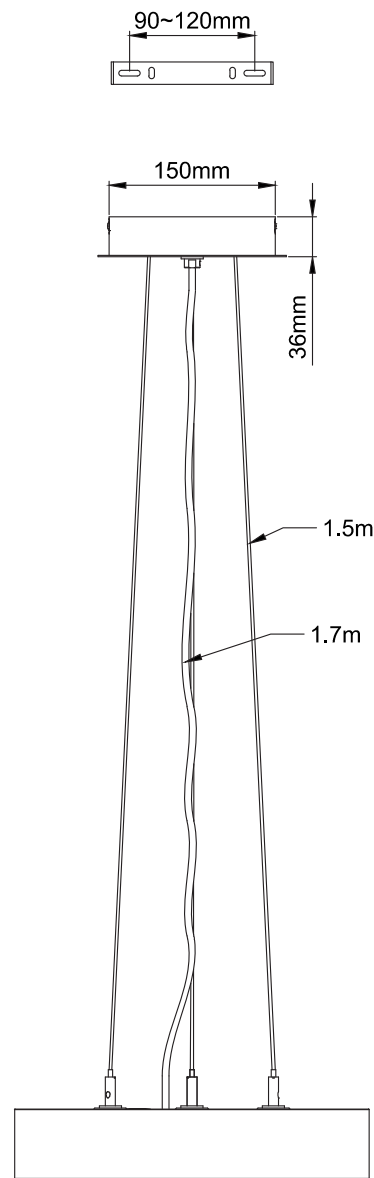

RING

	100mm	100mm	100mm
Ringbreite	100mm	100mm	100mm
Leuchte	Ø600mm	Ø900mm	Ø1200mm
Sockel	15mm	15mm	15mm
Leuchtkörper	H: 66mm	H: 66mm	H: 66mm

AKA Leuchten AG
 Lehnweg 22
 4704 Niederbipp
 +41 (0) 32 633 26 55
 www.aka-leuchten.ch
 info@aka-leuchten.ch

Socket	H: 15mm	H: 15mm
Leuchtkörper	H: 64mm	H: 64mm
Leuchte	H: 79mm	H: 79mm

AKA Leuchten AG
 Lehnweg 22
 4704 Niederbipp
 +41 (0) 32 633 26 55
 www.aka-leuchten.ch
 info@aka-leuchten.ch

MODUDISC 600 / 900

Socket	ø490	ø490
Leuchte	ø600mm	ø900mm
Socket	H: 15mm	H: 15mm
Leuchtkörper	H: 64mm	H: 64mm
Leuchte	H: 79mm	H: 79mm

AKA Leuchten AG
 Lehnweg 22
 4704 Niederbipp
 +41 (0) 32 633 26 55
www.aka-leuchten.ch
info@aka-leuchten.ch

ø300mm

Sockel

H: 22mm

H: 22mm

Leuchtkörper

H: 17mm

H: 17mm

Leuchte