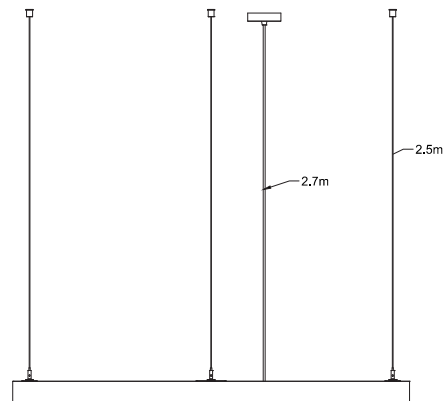

Pendelset zu RING 900 / 1200

AKA Leuchten AG
Lehnweg 22
4704 Niederbipp
+41 (0) 32 633 26 55
www.aka-leuchten.ch
info@aka-leuchten.ch