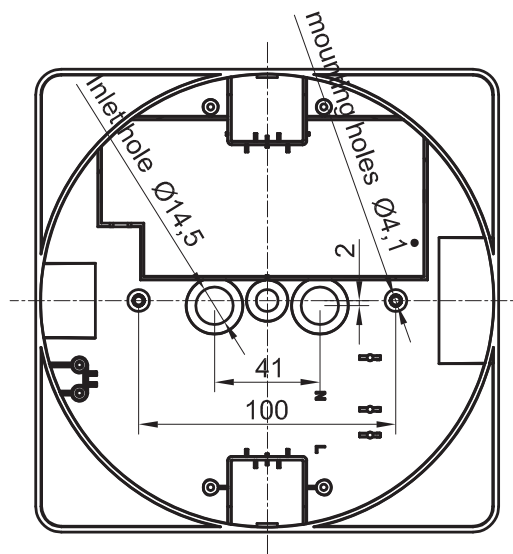

SLICE SQUARE II N

Socket 178x178mm
Leuchte 210x210mm

Socket H: 20mm
 Leuchtkörper H: 30mm
Leuchte H: 50mm

AKA Leuchten AG
 Lehnweg 22
 4704 Niederbipp
 +41 (0) 32 633 26 55
 www.aka-leuchten.ch
 info@aka-leuchten.ch