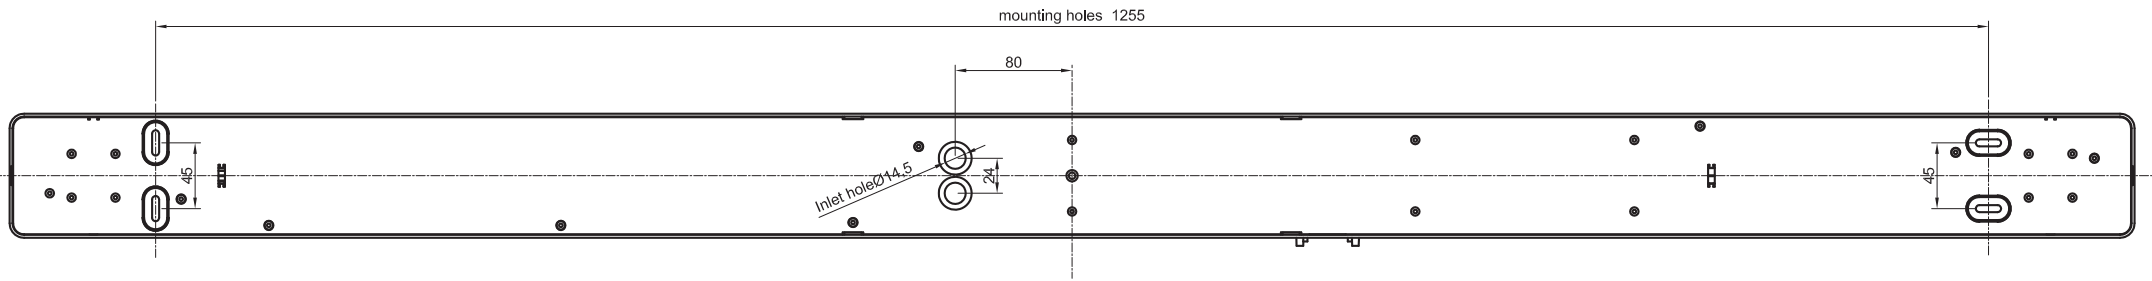

SLICE LONG 1500

Socket	1453x83mm
Leuchte	1500x130mm
Socket	H: 25mm
Leuchtkörper	H: 30mm
Leuchte	H: 55mm

AKA Leuchten AG
Lehnweg 22
4704 Niederbipp
+41 (0) 32 633 26 55
www.aka-leuchten.ch
info@aka-leuchten.ch