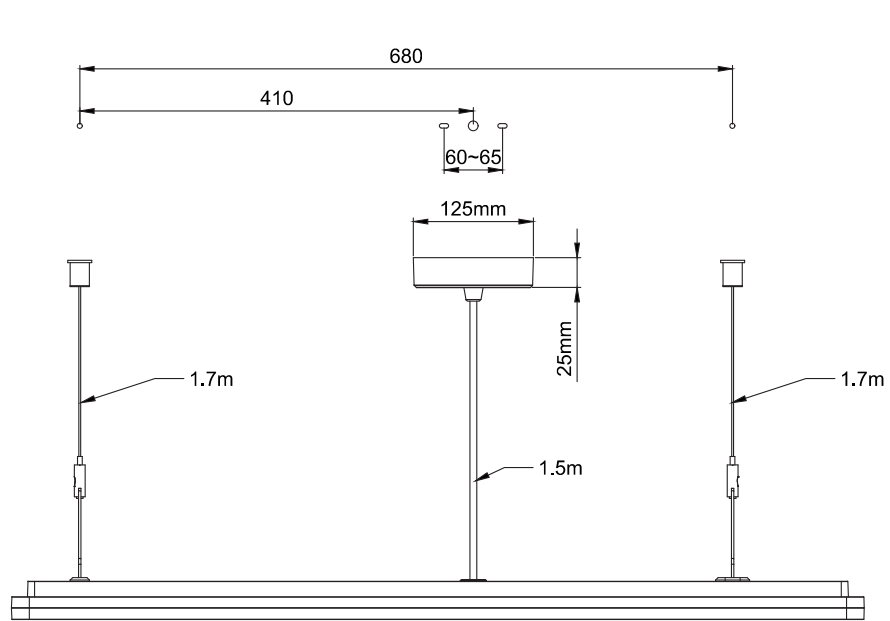

Pendelset zu SLICE LONG

AKA Leuchten AG
Lehnweg 22
4704 Niederbipp
+41 (0) 32 633 26 55
www.aka-leuchten.ch
info@aka-leuchten.ch