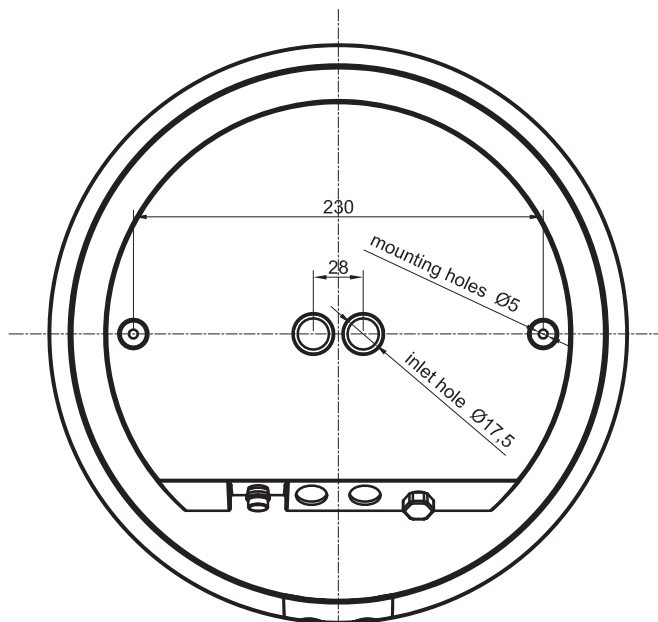

Φ297.5

H34.9

Indirektlicht zu STORM