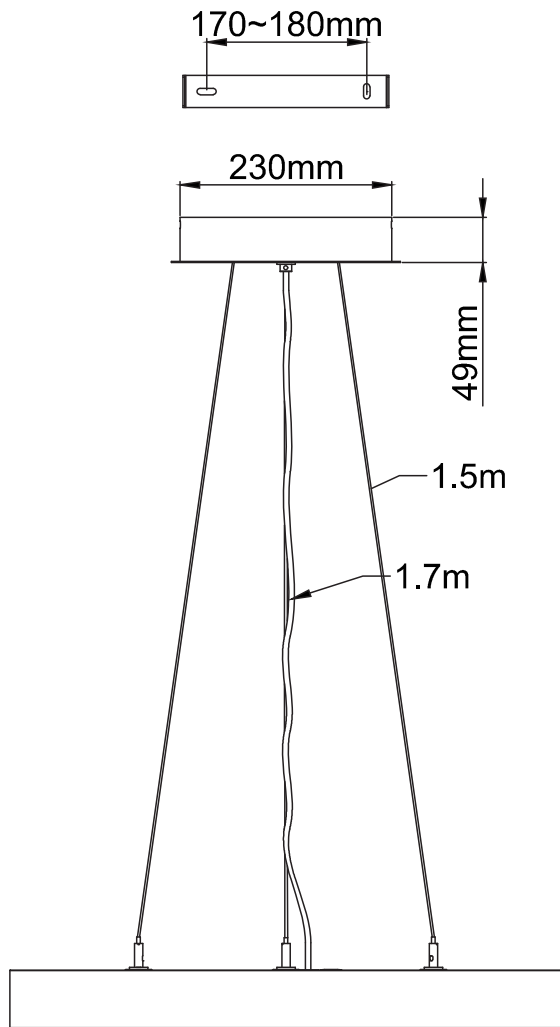

Pendelset zu MODUDISC 600 / 900

AKA Leuchten AG
Lehnweg 22
4704 Niederbipp
+41 (0) 32 633 26 55
www.aka-leuchten.ch
info@aka-leuchten.ch