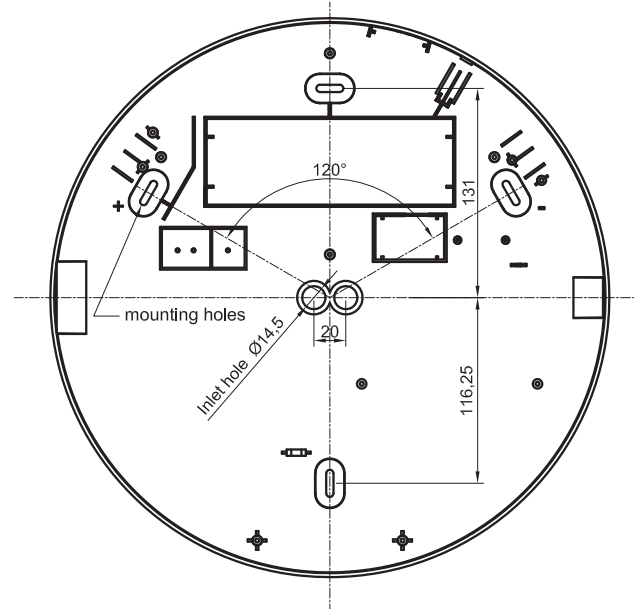

ø300mm

Sockel

H: 22mm

H: 22mm

Leuchtkörper

H: 17mm

H: 17mm

Leuchte

SHINE IV N

Socket	ø348mm
Leuchte	ø450mm
Socket	H: 22mm
Leuchtkörper	H: 17mm
Leuchte	H: 39mm

AKA Leuchten AG
 Lehnweg 22
 4704 Niederbipp
 +41 (0) 32 633 26 55
 www.aka-leuchten.ch
 info@aka-leuchten.ch

Pendelset zu SHINE IV N