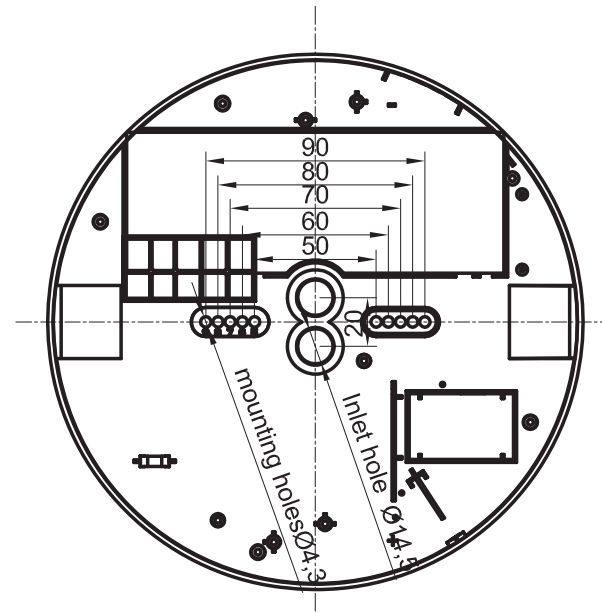

SHINE II / III N

Sockel

ø160mm

ø220mm

Leuchte

ø220mm

ø300mm

Sockel

H: 22mm

H: 22mm

Leuchtkörper

H: 17mm

H: 17mm

Leuchte

H: 39mm

H: 39mm

AKA Leuchten AG
Lehnweg 22
4704 Niederbipp
+41 (0) 32 633 26 55
www.aka-leuchten.ch
info@aka-leuchten.ch