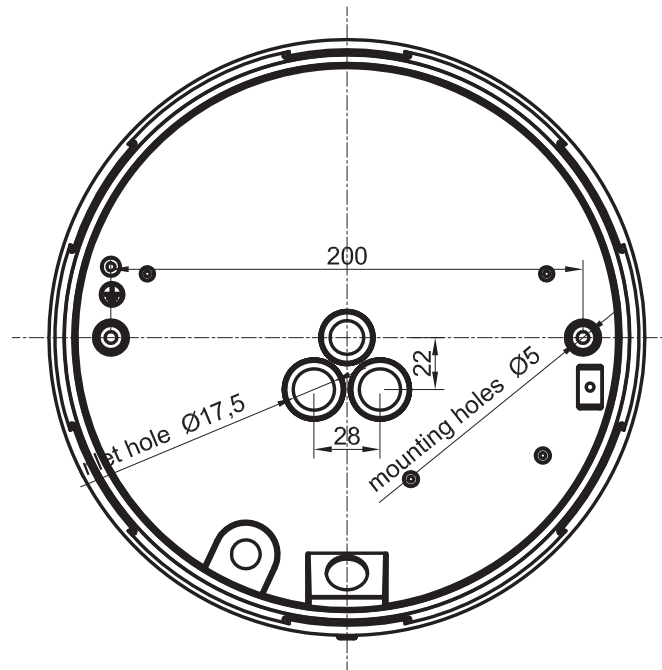

Socket	-
Leuchte	ø 325mm
Socket	-
Leuchtkörper	H: 65mm
Leuchte	H: 65mm

AKA Leuchten AG
 Lehnweg 22
 4704 Niederbipp
 +41 (0) 32 633 26 55
 www.aka-leuchten.ch
 info@aka-leuchten.ch

ARCORA

Socket $\text{Ø}255$
Leuchte $\text{Ø}300\text{mm}$