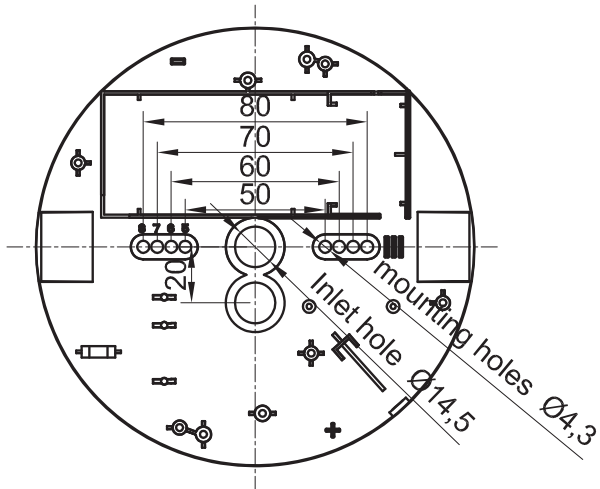

SHINE II / III N

Sockel

ø160mm

ø220mm

Leuchte

ø220mm

ø300mm

Sockel

H: 22mm

H: 22mm

Leuchtkörper

H: 17mm

H: 17mm

Leuchte

H: 39mm

H: 39mm

AKA Leuchten AG
Lehnweg 22
4704 Niederbipp
+41 (0) 32 633 26 55
www.aka-leuchten.ch
info@aka-leuchten.ch