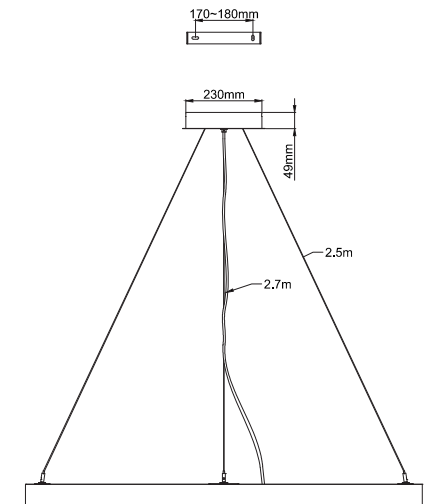

Pendelset zu RING 900 / 1200

AKA Leuchten AG
Lehnweg 22
4704 Niederbipp
+41 (0) 32 633 26 55
www.aka-leuchten.ch
info@aka-leuchten.ch