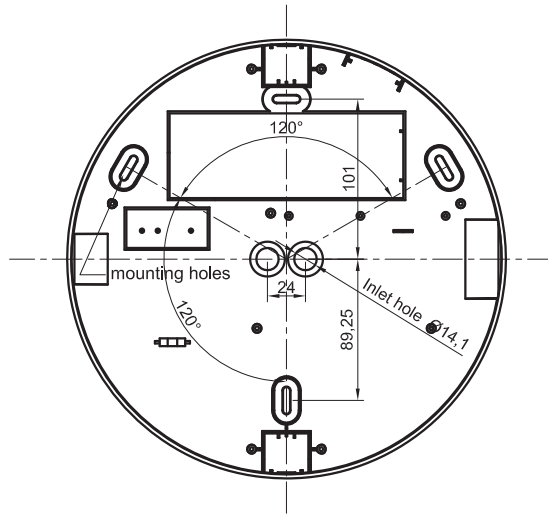

TRIM 350 / 500

Socket	ø275mm	ø365mm
Leuchte	ø350mm	ø500mm
Socket	H: 22mm	H: 24mm
Leuchtkörper	H: 34mm	H: 40mm
Leuchte	H: 56mm	H: 64mm

AKA Leuchten AG
 Lehnweg 22
 4704 Niederbipp
 +41 (0) 32 633 26 55
 www.aka-leuchten.ch
 info@aka-leuchten.ch

ø300mm

Sockel

H: 22mm

H: 22mm

Leuchtkörper

H: 17mm

H: 17mm

Leuchte