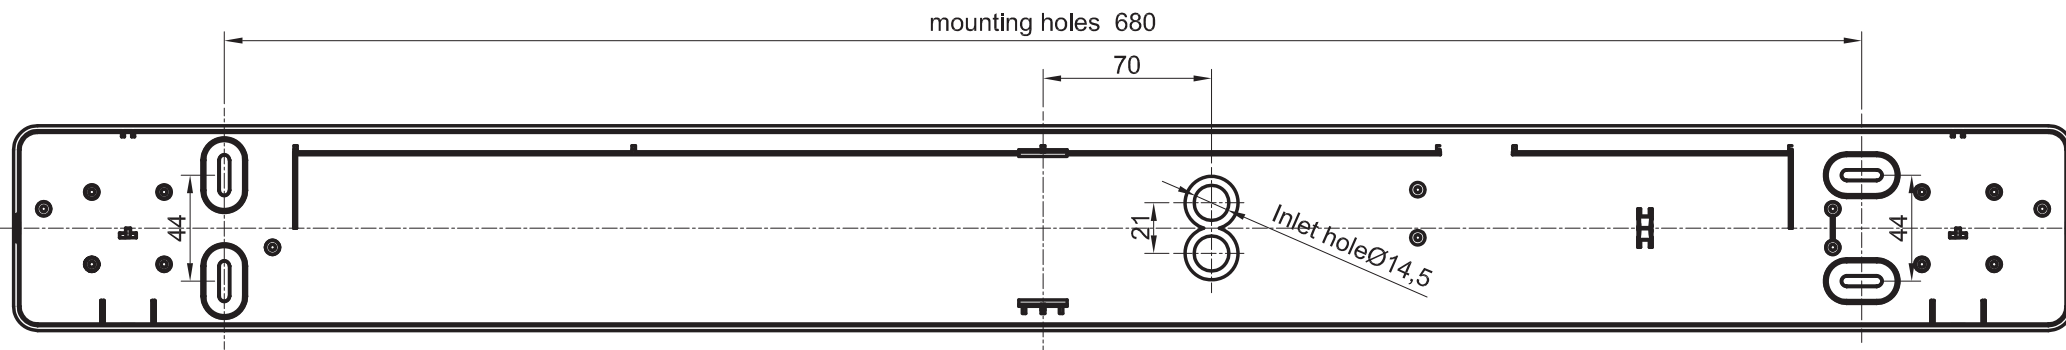

Leuchtkörper

H: 40mm

Leuchte

H: 65mm

AKA Leuchten AG
 Lehnweg 22
 4704 Niederbipp
 +41 (0) 32 633 26 55
www.aka-leuchten.ch
info@aka-leuchten.ch

SLICE LONG 900

Socket	853x83mm
Leuchte	900x130mm
Socket	H: 25mm
Leuchtkörper	H: 30mm
Leuchte	H: 55mm