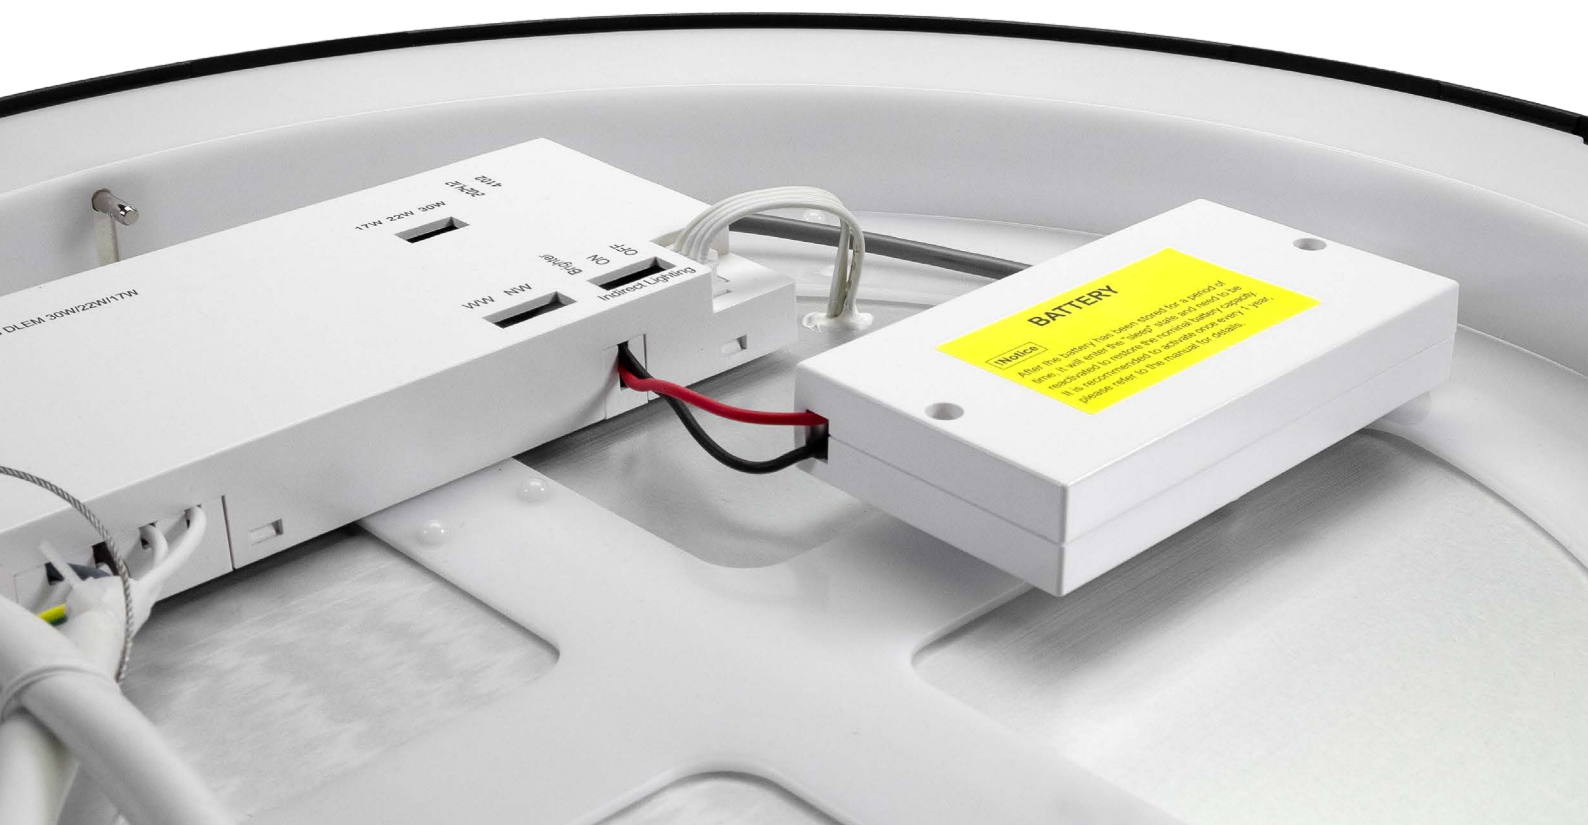

Für effiziente Montage:

DIP-Switch und Clickverschluss

Das **werkzeuglose Clicksystem** und der **höhenverstellbare Sockel** erleichtern die Installation. Einfach montieren, anschliessen, fertig.

Auch der **Konverter** ist bei Bedarf **austauschbar**.

Direkt- & Indirektlicht,
UPLIGHT deaktivierbar

Ersatzkonverter
verfügbar

Deckenbündige oder
abgesetzte Montage (20mm) dank
höhenverstellbarem Sockel

AKA Leuchten steht für Lichtlösungen, die in Ihrem Alltag durch Qualität, Funktion und Verlässlichkeit überzeugen.