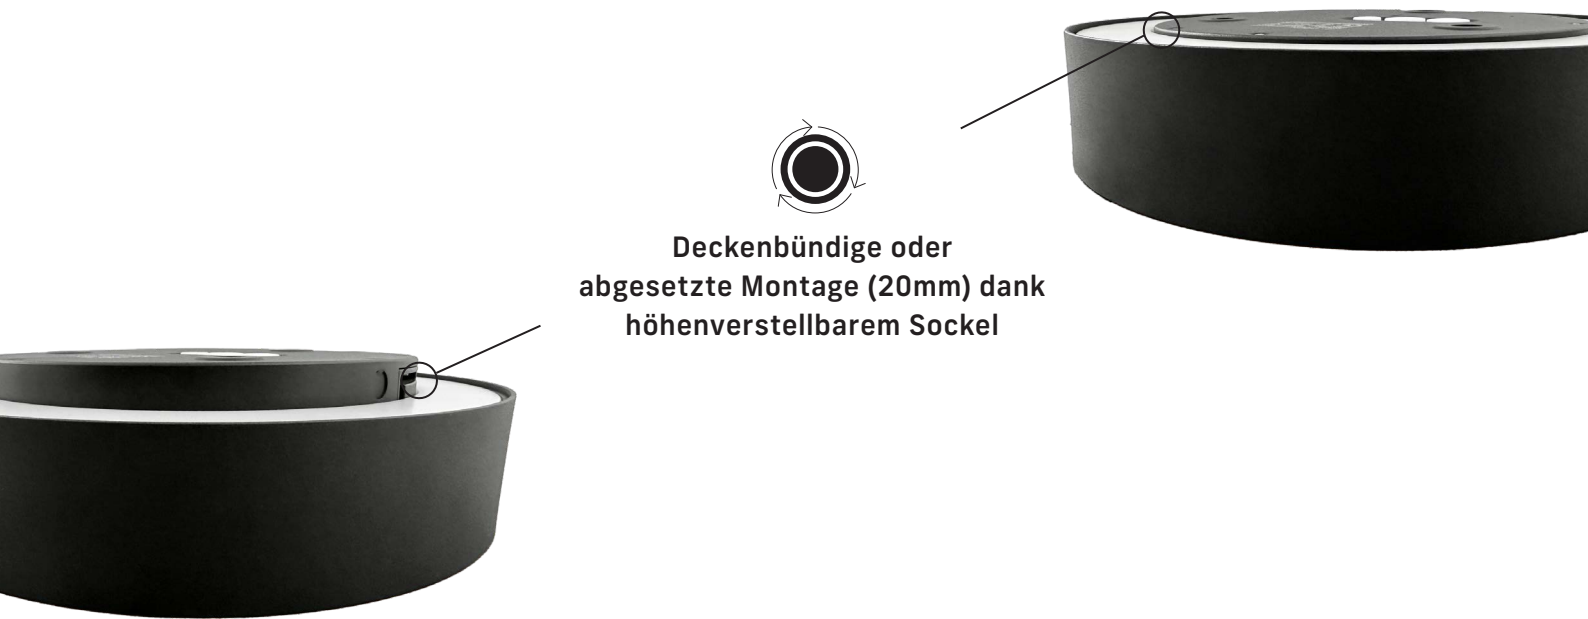

Für effiziente Montage:

DIP-Switch und Clickverschluss

Das **werkzeuglose Clicksystem** und der **höhenverstellbare Sockel** erleichtern die Installation. Einfach montieren, anschliessen, fertig.

Auch der **Konverter** ist bei Bedarf **austauschbar**.

Direkt- & Indirektlicht,
UPLIGHT deaktivierbar

Ersatzkonverter
verfügbar

Deckenbündige oder
abgesetzte Montage (20mm) dank
höhenverstellbarem Sockel

AKA Leuchten steht für Lichtlösungen, die in Ihrem Alltag durch Qualität, Funktion und Verlässlichkeit überzeugen.