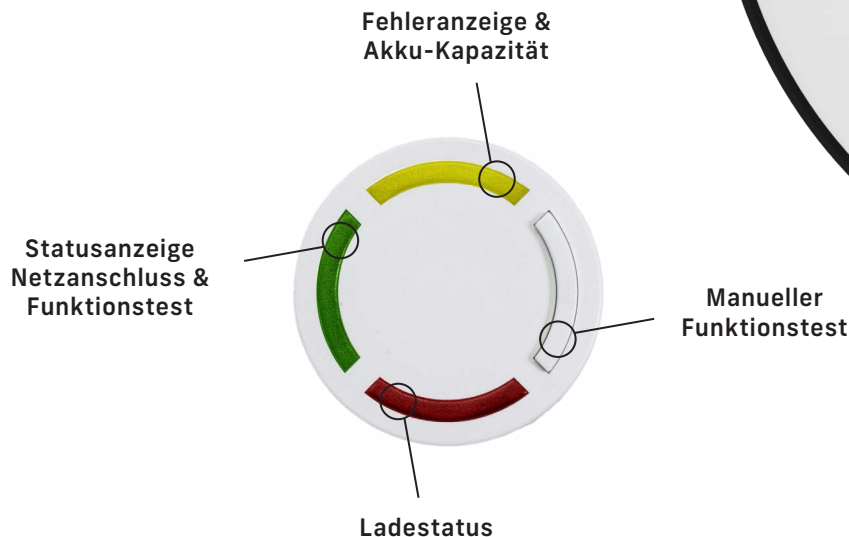

CRI
>90

Für anspruchsvolle Räume: blendfrei, normgerecht und sicher

Dank **mikroprismatischer Optik** erfüllt MODUDISC die Anforderungen für Bildschirmarbeitsplätze (UGR <19).

Mit **CRI >90** bietet sie eine hervorragende Farbwiedergabe. Ideal für Schulen, Arztpraxen oder Beratungsräume.

Hohe **Systemeffizienz >120 lm/W** für mehr Licht bei weniger Energie- und Betriebskosten.

Notlichtfunktion für MODUDISC 450 und MODUDISC 600

- Automatisches Umschalten zwischen Normal- und Notlichtbetrieb
- Automatischer Akku-Funktionstest (monatlich und jährlich)

Für effiziente Montage:

DIP-Switch und Clickverschluss

Das **werkzeuglose Clicksystem** und der **höhenverstellbare Sockel** erleichtern die Installation. Einfach montieren, anschliessen, fertig.

Auch der **Konverter** ist bei Bedarf **austauschbar**.

Direkt- & Indirektlicht,
UPLIGHT deaktivierbar

Ersatzkonverter
verfügbar

Deckenbündige oder
abgesetzte Montage (20mm) dank
höhenverstellbarem Sockel

AKA Leuchten steht für Lichtlösungen, die in Ihrem Alltag durch Qualität, Funktion und Verlässlichkeit überzeugen.