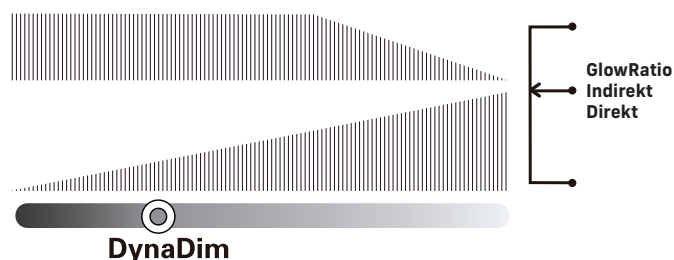

ERGO
dim

DALI2 ERGDim Modul: Intelligente Steuerung für jede Nutzung

Das ERGDim Modul lässt sich einfach nachrüsten und erweitert RING um drei ergonomische Dimmkurven. Die Einstellung erfolgt unkompliziert per DIP-Schalter.

Drei Dimmkurven:

Je nach Dimmkurve verändert sich das Verhältnis von Direkt- und Indirektlicht automatisch, sodass das Licht immer passend zur Nutzung eingestellt ist.

BasicDim → Normales, lineares Dimmen. Direkt- und Indirektlicht werden gleichzeitig heller oder dunkler.