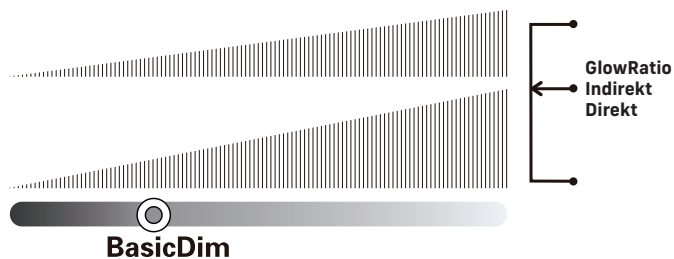

ERGO
dim

DALI2 ERGDim Modul: Intelligente Steuerung für jede Nutzung

Das ERGDim Modul lässt sich einfach nachrüsten und erweitert RING um drei ergonomische Dimmkurven. Die Einstellung erfolgt unkompliziert per DIP-Schalter.

Drei Dimmkurven:

Je nach Dimmkurve verändert sich das Verhältnis von Direkt- und Indirektlicht automatisch, sodass das Licht immer passend zur Nutzung eingestellt ist.

BasicDim → Normales, lineares Dimmen. Direkt- und Indirektlicht werden gleichzeitig heller oder dunkler.