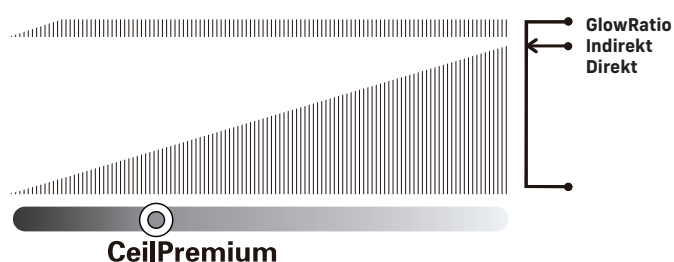

ERGO
dim

DALI2 ERGDim Modul: Intelligente Steuerung für jede Nutzung

Das ERGDim Modul lässt sich einfach nachrüsten und erweitert RING um drei ergonomische Dimmkurven. Die Einstellung erfolgt unkompliziert per DIP-Schalter.

Drei Dimmkurven:

Je nach Dimmkurve verändert sich das Verhältnis von Direkt- und Indirektlicht automatisch, sodass das Licht immer passend zur Nutzung eingestellt ist.

BasicDim → Normales, lineares Dimmen. Direkt- und Indirektlicht werden gleichzeitig heller oder dunkler.